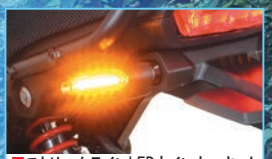

ストリームラインLEDウインカーキット
05-08-0516 ¥35,750(税込)(リレー付)
対象: GROM(JC92)全車種

対象: GROM(JC92)全車種
LEDフォグランプキット3.0(950)
2個セット 05-08-0573 ¥29,700(税込)

フローティングディスクローター
06-08-0176 ¥22,000(税込)
対象: GROM(JC92)全車種
リアディスクローター(ウェーブ形状)
06-08-0164 ¥8,250(税込)

brembo2Pキャリア装着等の詳細はQRコードからWEB SITEをご覧ください

純正エレメントと交換するだけで、出力性能が向上!!