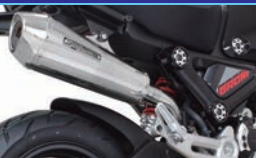

ターバーコーンマフラー(政府認証)
GROM (JC92-1000001~1099999)用
04-02-0346 ¥57,200(税込)
GROM (JC92-1100001~)用
04-02-0387 ¥79,750(税込)