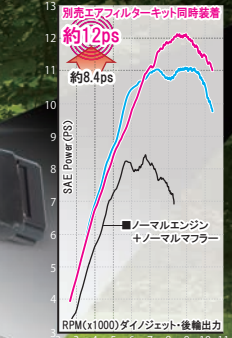

Sステージαポアアップキット145cc
+スポーツマフラー
+エアフィルターキット(別売)
+ノーマルエアクリナーボックス

■タックロールシート
ブラック 09-11-0219
ブラウン 09-11-0250
各¥15,180(税込)

出力性能が向上する“政府認定マフラー” ※政府認定は車両がノーマル状態に限りです。