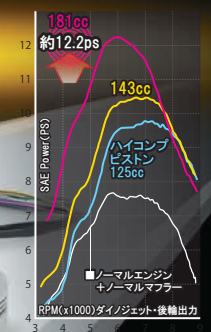

SPECIAL PARTS TAKEGAWA ノーマルエンジンとは異なるトルクフルな出力性能を実現!!

待望のCT125・ハンターカブ(JA55)用エンジンパーツ **新登場!!**

- **Sステージαポアアップキット181cc**
スーパーステージαにより大排気量化し、トルクフルな出力性能を実現します。オールアルミ製セラミックメッキシリンダー・N-15チコンプレスカムシャフト採用
※Sステージ181cc用シリンダーには、オイルクーラーへのオイル取出し口を装備。
- **eステージαポアアップキット143cc**
リーズナブルな価格で排気量アップと出力アップをお楽しみ頂けます。アルミ製セラミックメッキシリンダー・N-15チコンプレスカムシャフト採用
※eステージ用シリンダーには、オイル取出し口が無い為、オイルクーラーは取付け不可。
- **ハイパーチューニングキット**
ハイコンピストン採用 排気量125ccのままで、出力アップが可能!!
N-15チコンプレスカムシャフト採用 高剛性アルミ鍛造ピストン採用