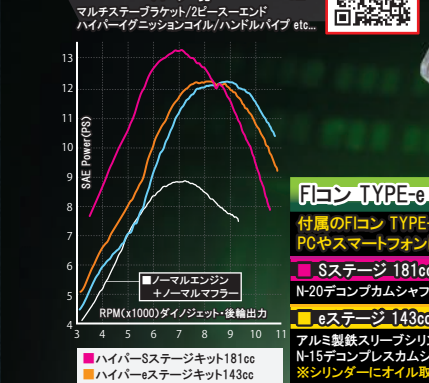

スーパーカブC125 (JA48)

SPECIAL PARTS TAKEGAWA

スペシャルパーツ武川オリジナル
“ビッグスロットルボディ”Φ28”新登場!!
ノーマルエアリナーボックス/コネクティングチューブに対応 ノーマルシリンダーヘッドの性能を引き出し、出力アップが可能 スロットルボディは純正品Φ24mmに対し、SP武川製のΦ28mm ノーマルエンジン/ノーマルマフラーに装着する場合、インジェクションコントローラーは必要ありません。

■ビッグスロットルボディ採用エンジンパーツ (Ficon TYPE-e付属)
01-05-0633

部品名	品番	価格(税込)
ハイパーSステージポアアップキット181cc	01-05-0633	¥131,780
ハイパーSステージポアアップキット143cc	01-05-0632	¥107,030
ハイパーチューニングキット	01-02-0044	¥102,740
ビッグスロットルボディキット	03-05-0159	¥25,300

■ハイパーチューニング
排気量125ccのままで、出力アップが可能!! N-15デンプレスカムシャフト採用 高剛性アルミ鍛造採用ハイコブピストン

■ポンパーマフラー 04-02-0307 ¥52,800(税込)
Φ90アルミサイレンサー、ステンレス製エキゾーストパイプ

スーパーマルチメーターラインナップ

スーパーマルチTFTメーター 新登場!!
速度、回転数、ギアポジション、温度計、時刻、バッテリー電圧やタイヤ外径補正、パワーテスト機能等、非常に多くの機能を搭載!! 視認性に優れた指針式タコメーターとTFT液晶によるデジタル表示を採用。

■指針式タコメーター 0~13000rpm
回転数警告灯 / 点火設定

■ギアポジション
学習モードによるギア登録機能

■REV表示
指定回転数警告

■燃料計 (6段階)
フューエルセンサー抵抗値設定 燃料警告灯

■スピードメーター 0~360km
タイヤ外径長設定/速度警告灯/最高速度記録

■オドメーター 0~999999km
トータル走行距離 ユーザーA、B設定機能

■トリップメーター A、B 0~9999.9km

■オイル交換時期警告

■電圧計 表示: 8~18V / 電圧警告灯

■温度計 表示: 10~250℃
温度警告灯/最高温度記録 特別塗SP武川製ドレンボルトが必要になります。 低温警告灯と同時表示の同時表示はできません。 低温警告灯の点灯は、低温警告灯の点灯が可能です。

■空燃比計 表示: 12.1~17.5
標準値02センサー/センサーホースが必要

■時計/曜日 表示方法: 12/24時間
設定を行うことでキョーオン時、 オープニング画面に表示

■デジタルタコメーター
0~20000rpm / 回転数警告灯 最高回転数記録 / 点火設定

■バックライト (輝度調整機能付き)
Day/Nightモード液晶画面 AUTO切り替え 照明色の切り替え機能 色: 白、赤、緑、黄、青 Dayモードは指針式タコメーター目盛りのみ変更が可能 Nightモードは指針式タコメーター目盛りとメイン液晶の グラフレーション部分の変更が可能

■外部スイッチ (Φ22.2ハンドルパイプ対応)
メーターの操作、機能設定 画面切り替えを行います。

■パワーテスト機能
目標速度 / 目標距離 / 最高速度記録 各記録は画面にレコード表示

■バックライト (輝度調整機能付き)
Day/Nightモード液晶画面 AUTO切り替え 照明色の切り替え機能 色: 白、赤、緑、黄、青 Dayモードは指針式タコメーター目盛りのみ変更が可能 Nightモードは指針式タコメーター目盛りとメイン液晶の グラフレーション部分の変更が可能

■デジタルタコメーター
0~20000rpm / 回転数警告灯 最高回転数記録 / 点火設定

■スピードメーター 0~360km
タイヤ外径長設定/速度警告灯/最高速度記録

■オドメーター 0~999999km
トータル走行距離 ユーザーA、B設定機能

■トリップメーター A、B 0~9999.9km

■オイル交換時期警告

■電圧計 表示: 8~18V / 電圧警告灯

■温度計 表示: 10~250℃
温度警告灯/最高温度記録 特別塗SP武川製ドレンボルトが必要になります。 低温警告灯と同時表示の同時表示はできません。 低温警告灯の点灯は、低温警告灯の点灯が可能です。

■空燃比計 表示: 12.1~17.5
標準値02センサー/センサーホースが必要

■時計/曜日 表示方法: 12/24時間
設定を行うことでキョーオン時、 オープニング画面に表示

■デジタルタコメーター
0~20000rpm / 回転数警告灯 最高回転数記録 / 点火設定