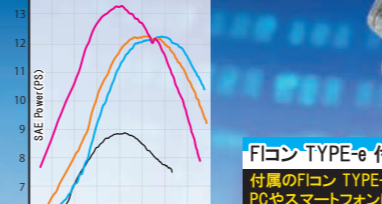

Ficon TYPE-e 付属のエンジンパーツに“ビッグスロットルボディ仕様”が新登場!!
付属のFicon TYPE-e(インジェクションコントローラー)にはセッティング済みマップが内蔵されている為、PCやスマートフォンにてエンジン仕様を選択するだけでセッティングが完了!!

Sステージ 181cc オールアルミ製セラミックメッキシリンドラー(無塗装)
N-20デコンプカムシャフト採用 シリンドラーにオイルクーラーへのオイル取出し口を装備

eステージ 143cc アルミ製スリッパシリンドラー(シルバー塗装)
N-15デコンプレスカムシャフト採用
※シリンドラーにオイル取出し口はありません。