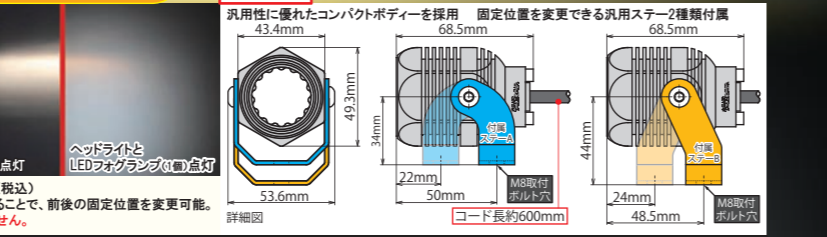

各車両専用キットはサブハーネスが付属している為、配線加工(車両側)の必要が無く、簡単に取付け出来ます。
※各キットにあるフォグランプ本体、ON/OFFスイッチの簡単なギボシ圧着加工が必要になります。
各車両専用キット(汎用除く)には、フォグランプ本体に車種専用取付けステー、サブハーネス、ON/OFFスイッチ、ギボシ類が付属。

対象車両	入数	品番	価格(税込)
CT125・ハンターカブ(JA55)	2個	05-08-0523	¥15,730
ノーマル車両用 純正ヘッドライトステーに装着	1個	05-08-0522	¥10,780
CT125・ハンターカブ(JA55)	2個	05-08-0525	¥22,880
※SP武川製サブフレーム装着車用	1個	05-08-0524	¥14,080
CT125・ハンターカブ(JA55)	2個	05-08-0533	¥15,180
※SP武川製レッグバンパー&シールド装着車用	1個	05-08-0532	¥10,780

製品詳細、広告掲載以外の製品ラインナップ、新製品情報につきましては「WEB SITE」をご覧ください。
Please Visit Our Web Site www.takegawa.co.jp

広告掲載以外のカスタムパーツにつきましては、QRコードからSP武川WEB SITEをご覧ください。
チェック!! GROM(JC92) パーツ一覧
マルチステーブラケット/2ピースエンド
ハイパーエンジンオイル/ハンドバルブ etc...