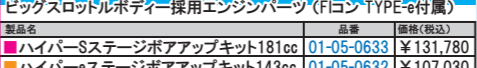

ビッグスロットルボディ採用エンジンパーツ (Ficon TYPE-e付属)

品番	価格(税込)
ハイパーSステージポアアップキット181cc	01-05-0633 ¥131,780
ハイパーeステージポアアップキット143cc	01-05-0632 ¥107,030
ハイパーチューニングキット	01-02-0044 ¥102,740
ビッグスロットルボディキット	03-05-0159 ¥25,300

2021年8月下旬発売 アルミ削り出しカラーアルマイト
NEW サイドカラー(6個セット)各 ¥8,580(税込)
シルバー 09-11-0259 レッド 09-11-0261
ブラック 09-11-0260 ゴールド 09-11-0262