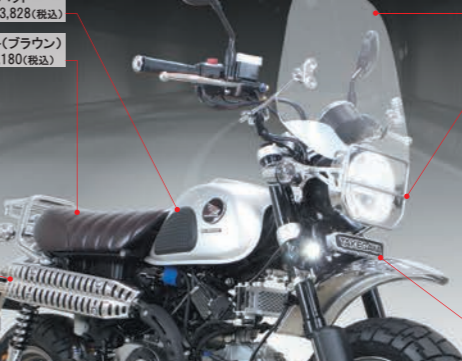

モンキー125(JB02)

SPECIAL PARTS TAKEGAWA

- ニーグリップパッド 09-15-0020 ¥3,828(税込)
- タックロールシート(ブラウン) 09-11-0250 ¥15,180(税込)
- NEW スクリーンキット 09-11-0278 ¥13,750(税込)
- ヘッドライトガード(シルバー) 09-09-0077 ¥8,580(税込)

モンキー125(JB02)用”スーパーマルチFTTメーター”新登場!!
■NEW 05-05-0061 ¥49,500(税込)
速度、回転数、ギアポジション、温度計、燃料計、時刻、バッテリー電圧やタイヤ外径補正、パワーステアリング機能等、非常に多くの機能を搭載!! 視認性に優れた指針式カウンターとFTF液晶によるデジタル表示を採用!! 日誌や検針記録、走行時間やエンジントップスピード等の機能も搭載!! 外部からの電圧変動(雷害)による誤作動防止機構を有する高性能メーター!!

ブラックスプリング 新登場!!
■リアショックアブソーバー 各 ¥11,550(税込) 下取スプリング色 クロムメッキ 06-04-0133
ゴールドメッキ 06-04-0134
レッド塗装 06-04-0135
ブラック塗装 06-04-0126

Lシリンダーヘッドサイドカバー
■シルバー 01-18-1048
■ブラック 01-18-1049
各 ¥8,580(税込)

スクランプラマフラー
■スクランプラマフラー 04-02-0328 ¥41,800(税込)

サイドバッグサポート 新登場!!
■NEW 09-11-0270 ¥9,680(税込) ※装着写真は2WAYマルチバッグを同時装着。サイドバッグ装着時、リアホイルへの巻き込みを防止します。SP武川製グラブバー、リアキャリア、2WAYマルチバッグとの同時装着が可能。
■許容積載量:2.0kg 対応サイドバッグ:5L程度(W300mm×H220mm×D130mm)
SP武川製リアショックマウントナットは同時装着できません。

GROM(JC92)・MSX GROM(MLHC92)

広告掲載以外のカスタムパーツにつきましては、QRコードからSP武川WEB SITEをご覧ください。

チェック!! GROM(JC92)パーツ一覧
マルチステップブラケット/2ピースエンド/ハイハイグリップ/コイル/ハンドルバップ etc.