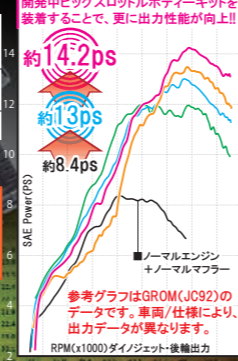

Sステージαは、Sステージポアアップキット145cc(付属スポーツカムシャフト・N-10)にF1コン TYPE-X、大容量インジェクター(CT125用除く)が付属。
NEW CT125(JA65)用
 対象車両 品番 価格(税込)
 モンキー125(JB03-1000001~) 01-05-5462 ￥140,360
 CT125・ハンターカブ(JA65-1000001~) 01-05-5463 ￥129,800
 F1コン TYPE-Xをご使用の際は条件に適合したパソコンもしくはスマートフォンが必要です。インターネット接続が必要。CT125用には大容量インジェクターは付属していません。
 シリンダー:アルミ製スリーブシリンダーを採用。ボア径54mm 圧縮比11.2:1
 シリンダーには、SP武川製M5温度センサーの取り付けが可能な為、別途コンパクトLEDサーモメーターM5温度センサー(付き)をご購入いただくことで、シリンダー温度を計測できます。表面はモンキー125(JB03)用:無塗装(シルバー)、CT125(JA65)用:ブラック塗装になります。