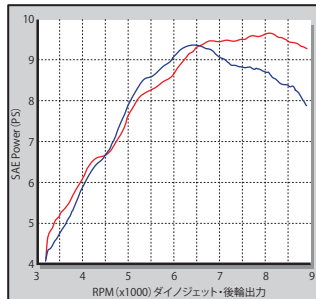

■グラフデータ
ダイノジェットによる後輸出力データは、実走行とは異なり
ますので、ご注意ください。
測定時の気温によっても大きく左右されます。
参考データとしてご覧ください。

テスト車両: GROM
■ノーマルエンジン+パワーフィルター
+テーパーコーンマフラー
■ノーマルエンジン+ノーマルマフラー

プレゼント製品パワーフィルター詳細

■パワーフィルター(ノーマルエアクリーナーボックス用)

ノーマルエアフィルターと交換することで吸入効率が向上し、低回転から高回転ま
での全域で出力アップが可能になります。
ノーマルフィルターの吸入不足が解消されるので、SP武川製マフラー装着車は更
に出力を引出すことが出来ます。ノーマルエアクリーナーボックスをそのまま使用
する為、吸気騒音や雨天時の問題も無く、ノーマル同様にご使用頂けます。本製品
には粗目と細目の2種類のフィルターが付属しております。

ノーマルエンジンにSP武川製マフラーと同時装着する場合、インジェクションコントローラーは必要ありません

対象車両	対象マフラー	プレゼントキャンペーン品番	通常セット購入価格(税抜)	価格(税抜)
GROM(JC61-1300001~) GROM(JC75-1000001~)	トラックマフラー(シルバー)	14-04-0128	¥44,600	¥39,800
	トラックマフラー(ブラック)	14-04-0129	¥44,600	¥39,800
	Gスタイルマフラー	14-04-0130	¥39,800	¥35,000
	ボンパーマフラー	14-04-0131	¥52,800	¥48,000
GROM(JC75-1000001~)	テーパーコーンマフラー	14-04-0132	¥54,600	¥49,800

※上記マフラーすべて GROM(JC61-1000001~1299999)には、取り付け出来ません。
※ご注文の前に必ず、SP武川 WEB SITE にて、マフラーに関する注意事項等をご確認ください。