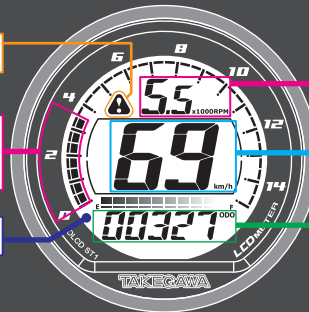

## ■DタイプLCDスピード&タコメーター

■燃料警告灯 (Little cub FI用)  
(マークが点滅し警告します)

■デジタルステップ式タコメーター  
(単位:500rpm~15000rpm)  
■最高回転数記録(リセット可能)  
記録表示はスイッチによる切り替え

■ホワイトLEDバックライト  
(5段階輝度調整機能付き)

■デジタル数値式  
(単位:100rpm~19900rpm)

■スピードメーター:~199km/h  
(補正範囲:純正比50%~210%)  
■最高速度記録(リセット可能)  
記録表示はスイッチによる切り替え

■オドメーター(走行距離)  
■トリップメーター(消去可能走行距離)  
スイッチにより表示を切り替え