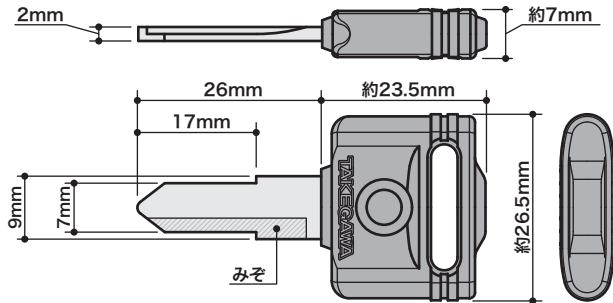

寸法図

右みぞタイプ

左みぞタイプ

純正キーの刻印位置