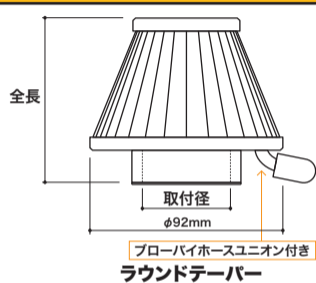

## ■エアフィルター(Type-2)

※車種によってはフレーム等に干渉し、取付け出来ない場合があります。サイズ等を必ず確認の上、お買い求め下さい。  
 ※Ape50/100・XR50/100 Motardには取付け出来ません。

キャブレター種別	形状	取付径	全長	品番
MIKUNI VM22 / 24 / 26 or KEIHIN PD22 or TV26	ラウンドテーパー	42mm	約80mm	<a href="#">03-01-106</a>
KEIHIN PE20 / 22 / 24	ラウンドテーパー	46mm	約84mm	<a href="#">03-01-107</a>
MIKUNI VM22 / 24 / 26 or KEIHIN PD22 or TV26	ラウンドストレート	42mm	約52mm	<a href="#">03-01-108</a>
KEIHIN PE28 / PWK28	ラウンドテーパー	49mm	約82mm	<a href="#">03-01-109</a>
KEIHIN PC18 / 20 or DENI18	ラウンドテーパー	32mm	約87mm	<a href="#">03-01-110</a>