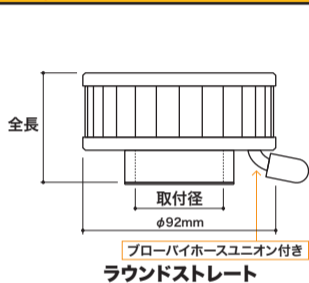

## ■エアフィルター(Type-2)

※車種によってはフレーム等に干渉し、取付け出来ない場合があります。サイズ等を必ず確認の上、お買い求め下さい。  
 ※Ape50/100・XR50/100 Motardには取付け出来ません。

キャブレター種別	形状	取付径	全長	品番
MIKUNI VM22 / 24 / 26 or KEIHIN PD22 or TV26	ラウンドテーパー	42mm	約80mm	<a href="#">03-01-106</a>
KEIHIN PE20 / 22 / 24	ラウンドテーパー	46mm	約84mm	<a href="#">03-01-107</a>
MIKUNI VM22 / 24 / 26 or KEIHIN PD22 or TV26	ラウンドストレート	42mm	約52mm	<a href="#">03-01-108</a>
KEIHIN PE28 / PWK28	ラウンドテーパー	49mm	約82mm	<a href="#">03-01-109</a>
KEIHIN PC18 / 20 or DENI18	ラウンドテーパー	32mm	約87mm	<a href="#">03-01-110</a>