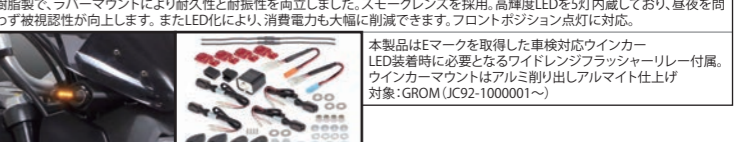

■コンパクトLEDサーモメーターキット2 各 ￥20,680(税込) **GROM (前期)** **GROM (中期)** **GROM (後期)**
シルバー 05-07-0017 ブラック 05-07-0018 レッド 05-07-0019