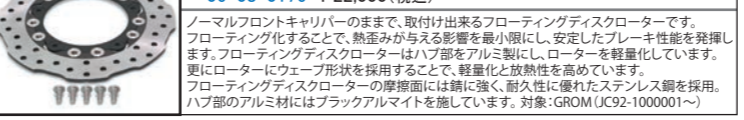

■リアディスクローター(ウェーブ形状) **GROM (前期)** **GROM (中期)** **GROM (後期)**
06-08-0164 ￥8,250(税込)