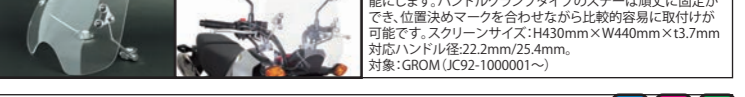

■カスタムシート(ロータイプ) 09-11-0336 ￥18,700(税込) **GROM (前期)** **GROM (中期)** **GROM (後期)**