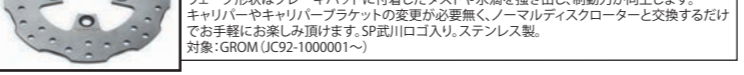

■NEW アルミビレット2POTキャリアー 各 ￥27,500(税込) **GROM (前期)** **GROM (中期)** **GROM (後期)**
シルバー 06-08-0267 ブラック 06-08-0268 ブルー 06-08-0269