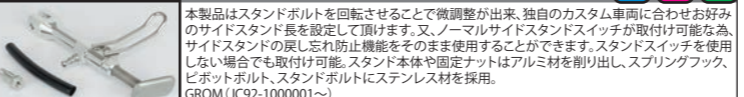

■タベットカバーセット(アルミ削り出し/シルバー) 01-18-0022 ￥14,850(税込) **GROM (前期)** **GROM (中期)** **GROM (後期)**
本製品は、純正タベットカバーと交換するだけの簡単装着で、エンジン室ドレスタップすることができます。更にインテーク側には、純正オイルシットとは異なる複数のオイル吹き出し口を設けたオイルシットを採用。これにより、潤滑及び冷却効果を高めます。カバー本体はアルミ材を精巧に削り出し、表面にシルバーアルマイトを施すことで、美しく仕上げられています。SP武川ロゴのレーザーマーキング入り。リング、ボルト付属。 GROM UC92-1000001～

■アジャスタブルステップキット 各 ￥21,780(税込) **GROM (前期)** **GROM (中期)** **GROM (後期)**
ノーマルステップ交換型のオールアルミ削り出しアジャスタブルステップキットです。ライディングシューズの収まる幅を確保しながら大削りに削り込んだステップバーと、上下の変化量を増やし過ぎないオフセットポジション調整が可能です。低ダメージ化を考慮したノーマル同様の可倒式で滑り止め形状に工夫を凝らすなど、機能の隅々まで追求しています。ステップの固定位置の変更により、7ポジションから選択可能。シューズのサイズや操作性に応じて選択することができます。 GROM (JC92-1000001～)

■ビレットワイドステップキット(シルバー) 06-13-0091 ￥22,550(税込) **GROM (前期)** **GROM (中期)** **GROM (後期)**
ステップと靴底の当たり面を大きくしたワイドサイズを採用することで、ライディング中のホールド感を高めます。又、滑り止めとして、ステップ本体とインナーステップに多数の爪を配置することでフットポジションが安定し、快適なライディングをお楽しみ頂けます。ステップ本体、インナーステップはアルミ材を大胆に削り込み、表面にアルマイトを施しています。 GROM (JC92-1000001～)

■ジェネレータープラグセット 各 ￥6,380(税込) **GROM (前期)** **GROM (中期)** **GROM (後期)**
シルバー 05-02-0051 ブラック 05-02-0052 レッド 05-02-0053
ノーマルキャップと交換するだけの簡単装着で、カスタムイメージを高めるドレスアップパーツです。 GROM (JC92-1000001～)

■メインスイッチカバー 各 ￥2,750(税込) **GROM (前期)** **GROM (中期)** **GROM (後期)**
シルバー 05-09-0052 レッド 05-09-0054
ブラック 05-09-0053 ゴールド 05-09-0055
メインスイッチに貼り付けることでドレスアップ効果を高めます。 GROM (JC92-1000001～)

■フロントフォークトップボルト **GROM (前期)** **GROM (中期)** **GROM (後期)**
アルミを精巧に削り出したドレスアップパーツ。2個1セット。本体2色とキャップ5色の組み合わせからお選び頂けます。対象: GROM (JC92-1000001～)
※GROM UC92-1000001～1299999/MSX125には取付け出来ません。

本体	キャップ	品番	価格(税込)
シルバー	シルバー	06-02-0065	各 ￥8,580
	ブラック	06-02-0066	
	ブルー	06-02-0067	
	レッド	06-02-0068	
	ゴールド	06-02-0069	

■クロムメッキレバー 各 ￥6,380(税込) **GROM (前期)** **GROM (中期)** **GROM (後期)**
ブレーキレバー(ノーマルフロントマスターシリンダー用) 06-08-0113
クラッチレバー 02-01-0222