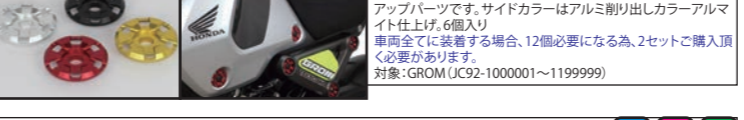

■R.クランクケースプロテクター 各 ￥14,300(税込) **GROM (前期)** **GROM (中期)** **GROM (後期)**
シルバー 02-01-0264 ブラック 02-01-0265 レッド 02-01-0266 ゴールド 02-01-0267