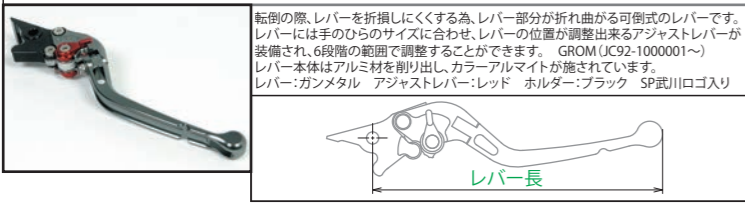

■アルミビレットレバー(可倒式)(クラッチレバー) 各 ￥20,900(税込) **GROM (前期)** **GROM (中期)** **GROM (後期)**
182タイプ(レバー長182mm) 02-01-0069 203タイプ(レバー長203) 02-01-0208