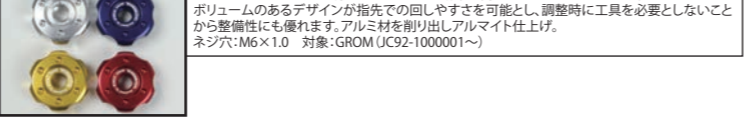

■荷物掛けフック(4個セット) 各 ￥9,020(税込) **GROM (前期)** **GROM (中期)** **GROM (後期)**
シルバー 09-11-0255 ブラック 09-11-0256 GROM (JC92-1000001～)