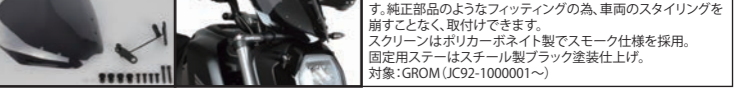

■スクリーンキット 09-11-0331 ￥17,380(税込) **GROM (前期)** **GROM (中期)** **GROM (後期)**