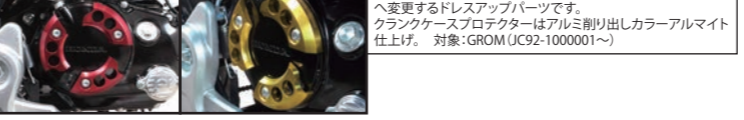

■ハンドルガード 各 ￥10,450(税込) **GROM (前期)** **GROM (中期)** **GROM (後期)**
シルバー 08-01-0149 ブラック 08-01-0150 GROM (JC92-1000001～)