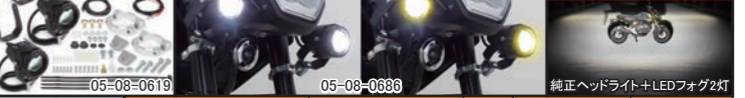

フォグランプの種類	ライトカラー	仕様	品番	価格(税込)
LEDフォグランプキット (カットライン/10W)	ホワイト	2灯	05-08-0619	￥35,200
	ホワイト/イエロー 2色切り替えタイプ	2灯	05-08-0686	

■NEW LEDスモールフォグランプキット(カットライン/色切替) **GROM (前期)** **GROM (中期)** **GROM (後期)**
05-08-0707 ￥30,800(税込) GROM (JC92-1000001～)