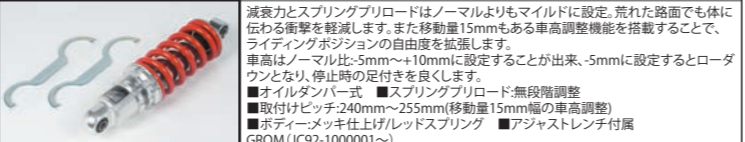

■ナックルガード(Φ22.2mmステアリングパイプ用) **GROM (前期)** **GROM (中期)** **GROM (後期)**
マットブラック 09-11-0367 ￥9,900(税込) スモーク 09-11-0354 ￥9,900(税込)