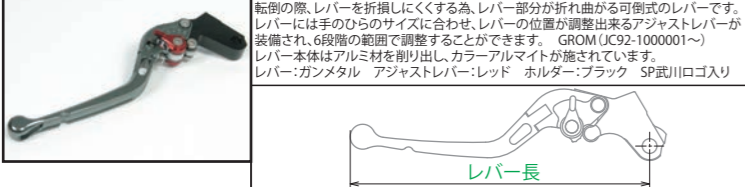

■タベットカバーセット(アルミ削り出し/シルバー) 01-18-0022 ￥14,850(税込) **GROM (前期)** **GROM (中期)** **GROM (後期)**
本製品は、純正タベットカバーと交換するだけの簡単装着で、エンジン室ドレスタップすることができます。更にインテーク側には、純正オイルシットとは異なる複数のオイル吹き出し口を設けたオイルシットを採用。これにより、潤滑及び冷却効果を高めます。カバー本体はアルミ材を精巧に削り出し、表面にシルバーアルマイトを施すことで、美しく仕上げられています。SP武川ロゴのレーザーマーキング入り。リング、ボルト付属。 GROM UC92-1000001～

■アジャスタブルステップキット 各 ￥21,780(税込) **GROM (前期)** **GROM (中期)** **GROM (後期)**
ノーマルステップ交換型のオールアルミ削り出しアジャスタブルステップキットです。ライディングシューズの収まる幅を確保しながら大削りに削り込んだステップバーと、上下の変化量を増やし過ぎないオフセットポジション調整が可能です。低ダメージ化を考慮したノーマル同様の可倒式で滑り止め形状に工夫を凝らすなど、機能の隅々まで追求しています。ステップの固定位置の変更により、7ポジションから選択可能。シューズのサイズや操作性に応じて選択することができます。 GROM (JC92-1000001～)

■ビレットワイドステップキット(シルバー) 06-13-0091 ￥22,550(税込) **GROM (前期)** **GROM (中期)** **GROM (後期)**
ステップと靴底の当たり面を大きくしたワイドサイズを採用することで、ライディング中のホールド感を高めます。又、滑り止めとして、ステップ本体とインナーステップに多数の爪を配置することでフットポジションが安定し、快適なライディングをお楽しみ頂けます。ステップ本体、インナーステップはアルミ材を大胆に削り込み、表面にアルマイトを施しています。 GROM (JC92-1000001～)

■ジェネレータープラグセット 各 ￥6,380(税込) **GROM (前期)** **GROM (中期)** **GROM (後期)**
シルバー 05-02-0051 ブラック 05-02-0052 レッド 05-02-0053
ノーマルキャップと交換するだけの簡単装着で、カスタムイメージを高めるドレスアップパーツです。 GROM (JC92-1000001～)

■メインスイッチカバー 各 ￥2,750(税込) **GROM (前期)** **GROM (中期)** **GROM (後期)**
シルバー 05-09-0052 レッド 05-09-0054
ブラック 05-09-0053 ゴールド 05-09-0055
メインスイッチに貼り付けることでドレスアップ効果を高めます。 GROM (JC92-1000001～)

■フロントフォークトップボルト **GROM (前期)** **GROM (中期)** **GROM (後期)**
アルミを精巧に削り出したドレスアップパーツ。2個1セット。本体2色とキャップ5色の組み合わせからお選び頂けます。対象: GROM (JC92-1000001～)
※GROM UC92-1000001～1299999/MSX125には取付け出来ません。

本体	キャップ	品番	価格(税込)
シルバー	シルバー	06-02-0065	各 ￥8,580
	ブラック	06-02-0066	
	ブルー	06-02-0067	
	レッド	06-02-0068	
	ゴールド	06-02-0069	

■クロムメッキレバー 各 ￥6,380(税込) **GROM (前期)** **GROM (中期)** **GROM (後期)**
ブレーキレバー(ノーマルフロントマスターシリンダー用) 06-08-0113
クラッチレバー 02-01-0222