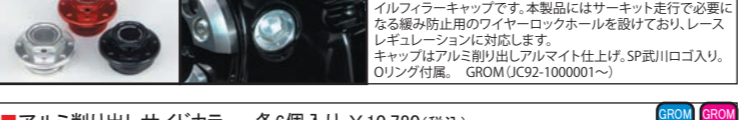

■アルミ削り出しサイドカラー 各6個入り ￥10,780(税込) **GROM (前期)** **GROM (中期)** **GROM (後期)**
シルバー 09-11-0259 ブラック 09-11-0260 レッド 09-11-0261 ゴールド 09-11-0262