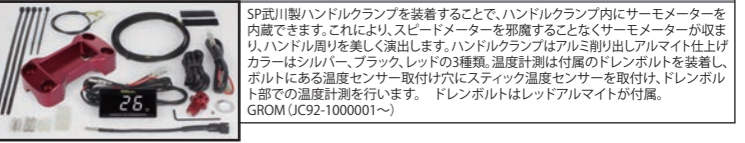

■メーターバイザーキット(スモークスクリーン) 09-11-0257 ￥21,780(税込) **GROM (前期)** **GROM (中期)** **GROM (後期)**