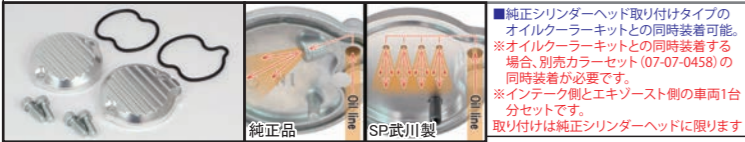

■タベットカバーセット(アルミ削り出し/シルバー) 01-18-0022 ￥14,850(税込) **GROM (前期)** **GROM (中期)** **GROM (後期)**  
 本製品は、純正タベットカバーと交換するだけの簡単装着で、エンジン室ドレスタップすることができます。更にインテーク側には、純正オイルシットとは異なる複数のオイル吹き出し口を設けたオイルシットを採用。これにより、潤滑及び冷却効果を高めます。カバー本体はアルミ材を精巧に削り出し、表面にシルバーアルマイトを施すことで、美しく仕上げられています。SP武川ロゴのレーザーマーキング入り。リング、ボルト付属。 GROM UC92-1000001～

■アジャスタブルステップキット 各 ￥21,780(税込) **GROM (前期)** **GROM (中期)** **GROM (後期)**  
 ノーマルステップ交換型のオールアルミ削り出しアジャスタブルステップキットです。ライディングシューズの収まる幅を確保しながら大削りに削り込んだステップバーと、上下の変化量を増やし過ぎないオフセットポジション調整が可能です。低ダメージ化を考慮したノーマル同様の可倒式で滑り止め形状に工夫を凝らすなど、機能の隅々まで追求しています。ステップの固定位置の変更により、7ポジションから選択可能。シューズのサイズや操作性に応じて選択することができます。 GROM (JC92-1000001～)

■ビレットワイドステップキット(シルバー) 06-13-0091 ￥22,550(税込) **GROM (前期)** **GROM (中期)** **GROM (後期)**  
 ステップと靴底の当たり面を大きくしたワイドサイズを採用することで、ライディング中のホールド感を高めます。又、滑り止めとして、ステップ本体とインナーステップに多数の爪を配置することでフットポジションが安定し、快適なライディングをお楽しみ頂けます。ステップ本体、インナーステップはアルミ材を大胆に削り込み、表面にアルマイトを施しています。 GROM (JC92-1000001～)