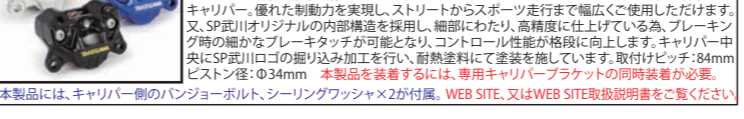

■フロントキャリアブラケットキット(2POTキャリアー用) **GROM (前期)** **GROM (中期)** **GROM (後期)**  
 06-08-0237 ￥9,680(税込)

■フローティングディスクローター(ウェーブ形状) **GROM (前期)** **GROM (中期)** **GROM (後期)**  
 06-08-0176 ￥22,000(税込)

■リアディスクローター(ウェーブ形状) **GROM (前期)** **GROM (中期)** **GROM (後期)**  
 06-08-0164 ￥8,250(税込)

■NEW アルミビレット2POTキャリアー 各 ￥27,500(税込) **GROM (前期)** **GROM (中期)** **GROM (後期)**  
 シルバー 06-08-0267 ブラック 06-08-0268 ブルー 06-08-0269

■リアブレーキホースセット **GROM (前期)** **GROM (中期)** **GROM (後期)**  
 ノーマルリアキャリアー用 06-08-0259 ￥13,200(税込)  
 Brembo社製対向2Pキャリアー装着車用 06-08-0260 ￥13,200(税込)