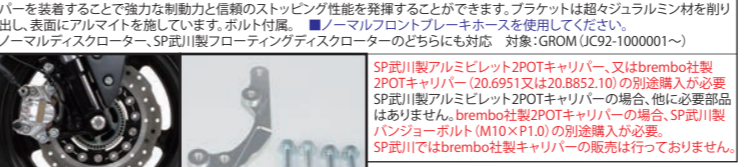

■フロントキャリアブラケットキット(2POTキャリアー用) **GROM (前期)** **GROM (中期)** **GROM (後期)**
06-08-0237 ￥9,680(税込)

■フローティングディスクローター(ウェーブ形状) **GROM (前期)** **GROM (中期)** **GROM (後期)**
06-08-0176 ￥22,000(税込)