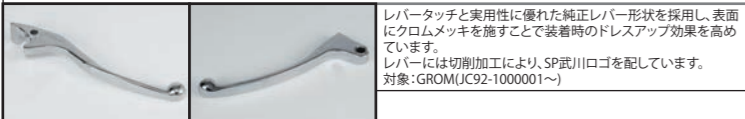

■アルミビレットレバー(可倒式)(ブレーキレバー) 各 ￥20,900(税込) **GROM (前期)** **GROM (中期)** **GROM (後期)**
168タイプ(レバー長168mm) 06-08-0229 189タイプ(レバー長189mm) 06-08-0225