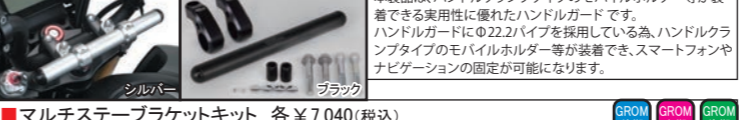

■マルチステープラケットキット 各 ￥7,040(税込) **GROM (前期)** **GROM (中期)** **GROM (後期)**
シルバー 08-01-0158 ブラック 08-01-0159 GROM (JC92-1000001～)