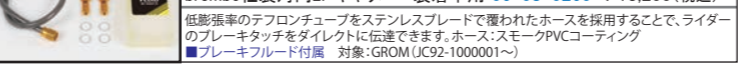

■フロントキャリアブラケットキット(2POTキャリアー用) **GROM (前期)** **GROM (中期)** **GROM (後期)**  
 06-08-0237 ￥9,680(税込)

■フローティングディスクローター(ウェーブ形状) **GROM (前期)** **GROM (中期)** **GROM (後期)**  
 06-08-0176 ￥22,000(税込)

■リアディスクローター(ウェーブ形状) **GROM (前期)** **GROM (中期)** **GROM (後期)**  
 06-08-0164 ￥8,250(税込)

■NEW アルミビレット2POTキャリアー 各 ￥27,500(税込) **GROM (前期)** **GROM (中期)** **GROM (後期)**  
 シルバー 06-08-0267 ブラック 06-08-0268 ブルー 06-08-0269

■リアブレーキホースセット **GROM (前期)** **GROM (中期)** **GROM (後期)**  
 ノーマルリアキャリアー用 06-08-0259 ￥13,200(税込)  
 Brembo社製対向2Pキャリアー装着車用 06-08-0260 ￥13,200(税込)