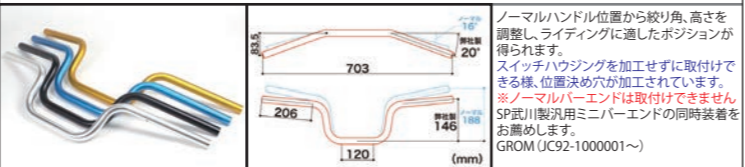

■アルミステアリングハンドルパイプ(ミドルアップ) 各 ￥8,580(税込) **GROM (前期)** **GROM (中期)** **GROM (後期)**
マットシルバー 06-01-2511 マットブラック 06-01-2512
マットブラック 06-01-2512 マットゴールド 06-01-2514

■2ピースパーエンド 各 ￥5,940(税込) **GROM (前期)** **GROM (中期)** **GROM (後期)** ブラインドキャップ付き
■SP武川製アルミステアリングハンドルパイプ用

カラー(エンド/カバー)	品番
シルバー/シルバー	06-01-0376
シルバー/ブラック	06-01-0377
ブラック/シルバー	06-01-0378
ブラック/ブラック	06-01-0379
ブラック/レッド	06-01-0380
ブラック/ゴールド	06-01-0381
レッド/ブラック	06-01-0382
レッド/レッド	06-01-0383
ゴールド/ブラック	06-01-0384
ゴールド/ゴールド	06-01-0385

■ハンドルクランプアッパーホルダー 各 ￥12,100(税込) **GROM (前期)** **GROM (中期)** **GROM (後期)**
シルバー 06-02-0002 ブラック 06-02-0003 レッド 06-02-0004