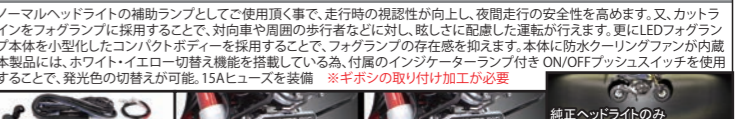

■ストリームラインLEDウインカーセット 05-08-0516 ￥41,250(税込) **GROM (前期)** **GROM (中期)** **GROM (後期)**