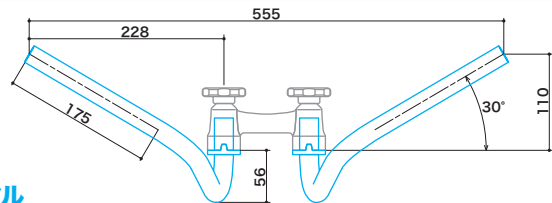

ハンドルパイプの比較と寸法図

ノーマル

コンパクト

スーパーロー

(mm) ※寸法はすべて参考寸法