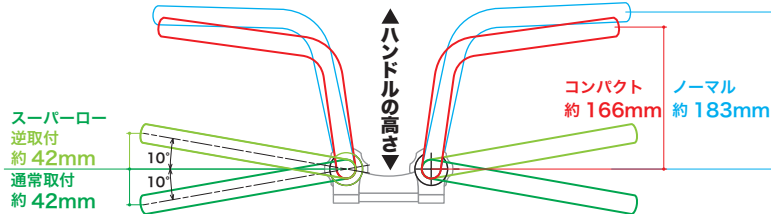

ハンドルパイプの比較と寸法図

ノーマル

コンパクト

スーパーロー

(mm) ※寸法はすべて参考寸法