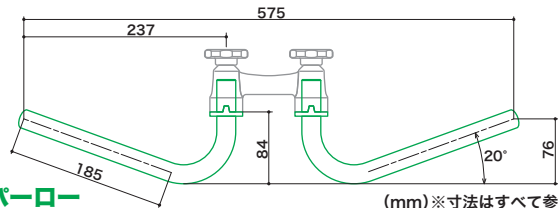

ハンドルパイプの比較と寸法図

ノーマル

コンパクト

スーパーロー

(mm) ※寸法はすべて参考寸法