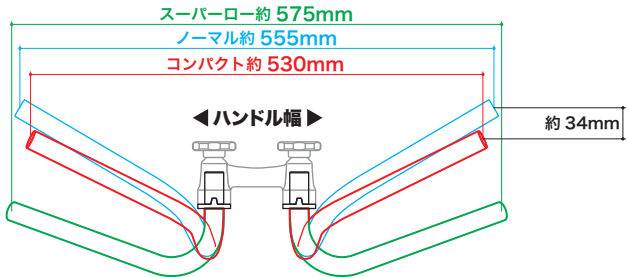

ハンドルパイプの比較と寸法図

ノーマル

コンパクト

スーパーロー

(mm) ※寸法はすべて参考寸法