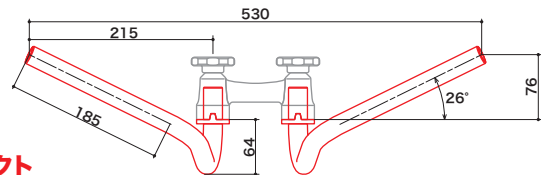

ハンドルパイプの比較と寸法図

ノーマル

コンパクト

スーパーロー

(mm) ※寸法はすべて参考寸法