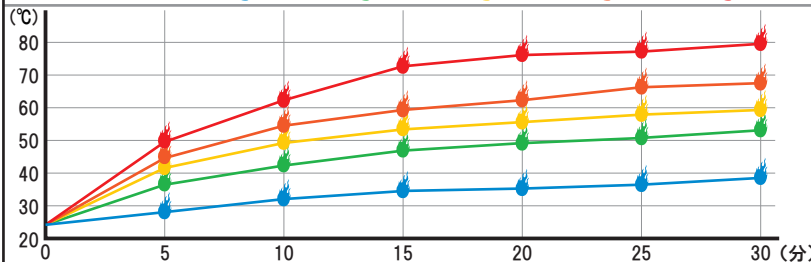

ヒートグリップ測定データ ●レベル1 ●レベル2 ●レベル3 ●レベル4 ●レベル5

※グラフは弊社での測定結果です。参考データとしてご覧下さい。グローブの使用や外気温の影響を受ける為、実使用ではグラフと異なります。

寸法図

■左側グリップ(ケーブルスロットル用、電子制御用共通品)

■右側(ケーブルスロットル用)