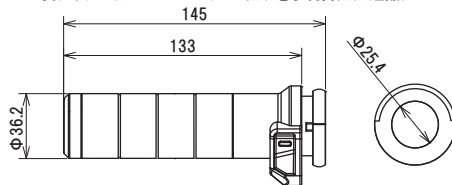

ヒートグリップ測定データ ●レベル1 ●レベル2 ●レベル3 ●レベル4 ●レベル5

※グラフは弊社での測定結果です。参考データとしてご覧下さい。グローブの使用や外気温の影響を受ける為、実使用ではグラフと異なります。

寸法図

■左側グリップ(ケーブルスロットル用、電子制御用共通品)

■右側(ケーブルスロットル用)