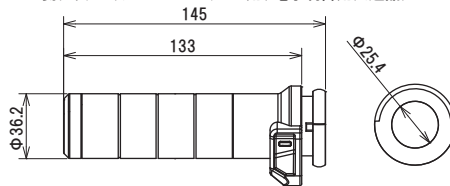

ヒートグリップ測定データ  レベル1  レベル2  レベル3  レベル4  レベル5

※グラフは弊社での測定結果です。参考データとしてご覧下さい。グローブの使用や外気温の影響を受ける為、実使用ではグラフと異なります。

寸法図

■左側グリップ(ケーブルスロットル用、電子制御用共通品)

■右側(電子制御用)