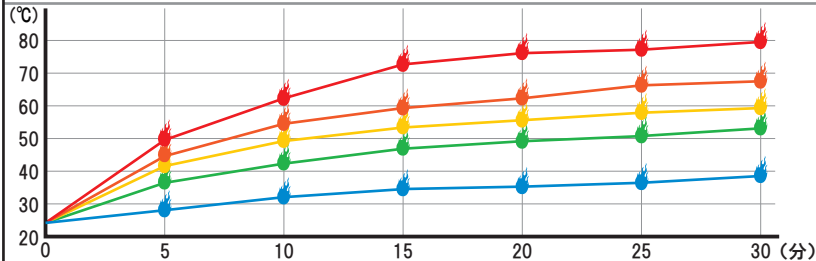

ヒートグリップ測定データ  レベル1  レベル2  レベル3  レベル4  レベル5

※グラフは弊社での測定結果です。参考データとしてご覧下さい。グローブの使用や外気温の影響を受ける為、実使用ではグラフと異なります。

寸法図

■左側グリップ(ケーブルスロットル用、電子制御用共通品)

■右側(電子制御用)