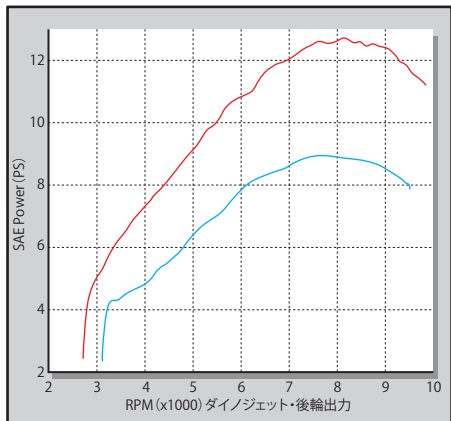

テスト車両：Z125 PRO

■ハイパーS-Stageボアアップキット138cc
(N-20カム / ビッグスロットルボディー) + ボンバーマフラー

■ハイパーS-Stageボアアップキット138cc
(N-10カム / ビッグスロットルボディー) + ボンバーマフラー

■ノーマルエンジン+ノーマルマフラー

テスト車両：Z125 PRO

■ハイパーS-Stageボアアップキット178cc
(N-20カム / ビッグスロットルボディー) + ボンバーマフラー