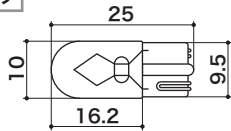

寸法図

LEDバルブ (T10ウエッジ ホワイト)

T10ウエッジバルブ

(mm)