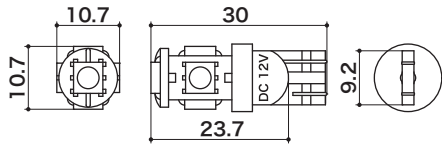

寸法図

LEDバルブ (T10ウエッジ ホワイト)

T10ウエッジバルブ

(mm)