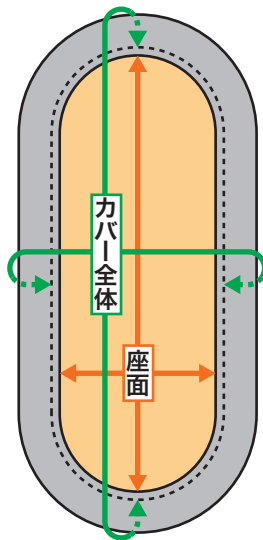

■エアフローシートカバー(Mサイズ)

取付け確認車両シート 参考データ一覧

※シートカバーを装着するには、下記各種シートカバー寸法を超えるシート形状である必要があります。下記各種シートカバー寸法とほぼ同じ寸法のシートでは、装着時、サイドの伸縮メッシュにテンションがかからず、シートカバーが浮いた状態になります。別紙にある装着確認車両のシート寸法を参考データとしてご覧下さい。

■参考シートカバーサイズ詳細

品名	エアフローシートカバー参考サイズ
Mサイズ	カバー全体510mm×860mm 座面270mm×560mm

※下記各種シートの寸法は、測定器により計測されたものではありません。参考データとしてご覧下さい。

■エアフローシートカバー(Mサイズ)

品番09-11-0090

取付け確認車両シート寸法図

Mサイズ対応 GROM / MSX125 ノーマルシート寸法	Mサイズ対応 Ape100 ノーマルシート寸法	Mサイズ対応 弊社製Ape50/100用 カスタムシート(スポーツタイプ)寸法	Mサイズ対応 12V DAX50 ノーマルシート寸法