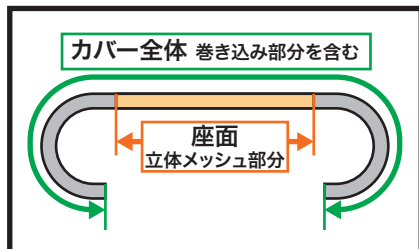

■エアフローシートカバー(Mサイズ)

取付け確認車両シート 参考データ一覧

※シートカバーを装着するには、下記各種シートカバー寸法を超えるシート形状である必要があります。下記各種シートカバー寸法とほぼ同じ寸法のシートでは、装着時、サイドの伸縮メッシュにテンションがかからず、シートカバーが浮いた状態になります。別紙にある装着確認車両のシート寸法を参考データとしてご覧下さい。

■参考シートカバーサイズ詳細

品名	エアフローシートカバー参考サイズ
Mサイズ	カバー全体510mm×860mm 座面270mm×560mm

※下記各種シートの寸法は、測定器により計測されたものではありません。参考データとしてご覧下さい。

■エアフローシートカバー(Mサイズ)

品番09-11-0090

取付け確認車両シート寸法図

Mサイズ対応 GROM / MSX125 ノーマルシート寸法	Mサイズ対応 Ape100 ノーマルシート寸法	Mサイズ対応 弊社製Ape50/100用 カスタムシート(スポーツタイプ)寸法	Mサイズ対応 12V DAX50 ノーマルシート寸法