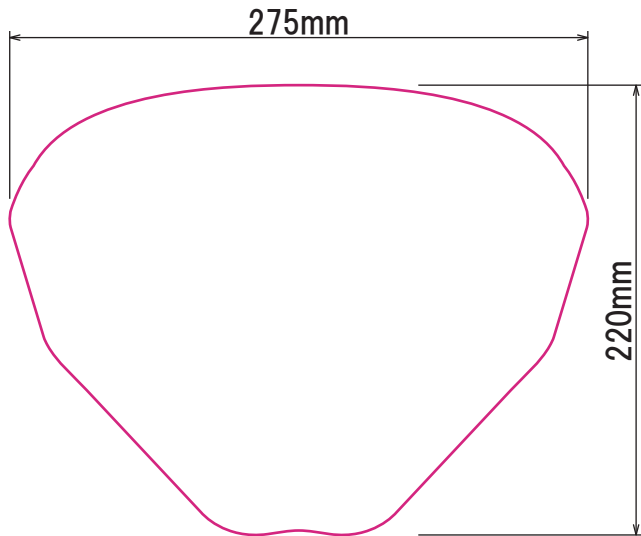

メーターバイザー本体の寸法

車両装着時の寸法