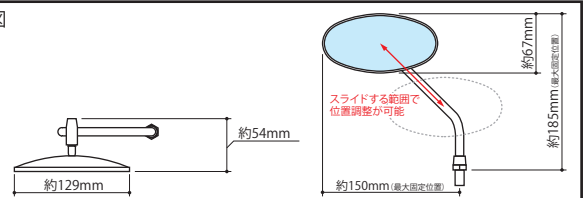

■ミニミラー

2007年 保安基準適合外

■取付け時:幅165mm/高さ155mm ■ミラー寸法:幅110mm/高さ73mm

06-01-113

詳細寸法図

ミラー(ネジ)	品番	価格(税抜)
M10 × P1.25正ネジ右ミラー	06-01-113	¥1,200
M10 × P1.25正ネジ左ミラー	06-01-114	
M8 × P1.25 正ネジ右ミラー	06-01-115	
M8 × P1.25 正ネジ左ミラー	06-01-116	
M8 × P1.25 逆ネジ右ミラー	06-01-117	

■オーバルミニミラー

2007年 保安基準適合外

■取付け時:幅155mm/高さ130mm ■ミラー寸法:幅110mm/高さ55mm

06-01-118

詳細寸法図

ミラー(ネジ)	品番	価格(税抜)
M8 × P1.25 正ネジ右ミラー	06-01-118	¥1,100
M8 × P1.25 正ネジ左ミラー	06-01-119	
M8 × P1.25 逆ネジ右ミラー	06-01-120	

■オーバルスライドタイプ

2007年 保安基準適合外

■取付け時:幅最大165mm/高さ:高さ最大200mm ■ミラー寸法:幅129mm/高さ66mm
 ■スライド量:125mm

詳細寸法図

ミラー(ネジ)	品番	価格(税抜)
M10 × P1.25正ネジ	06-01-110	¥2,100

■角スライドタイプ

2007年 保安基準適合外

■取付け時:幅最大205mm(最小140mm)/高さ最大190mm(最小120mm)
 ■ミラー寸法:幅131mm/高さ94mm ■取付け径:M10 ■ネジピッチ:1.25mm

詳細寸法図

ミラー(ネジ)	品番	価格(税抜)
M10 × P1.25正ネジ	06-01-112	¥1,600

カラーラインナップ(M10)

■ミラーホールキャップ ※逆ネジの設定はありません。

サイズ	カラー	品番	価格(税抜)
M8×1.25 (正ネジ)	シルバー	06-01-0400	¥450
	ブラック	06-01-0401	
	ブルー	06-01-0402	
	レッド	06-01-0403	
	ゴールド	06-01-0404	