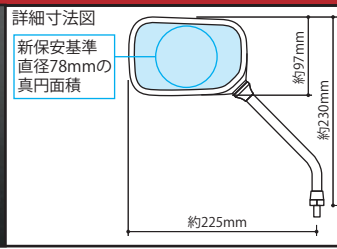

Mirror

■下記各種ミラーについて

車両をご確認の上、ご購入下さい。

■2007年1月1日以降に製造された車両には“新保安基準”が設けられています。これに該当する車両には適合外のミラーは装着出来ません。
 ■新保安基準：ミラーボディが縦120mm×横200mm以下・ミラー部分が直径78mmの真円が鏡内に収まる面積
 ※歩行者との接触時に障害を与えないもの（ノーマルミラーは逆ネジアダプター等を使用し、衝撃緩和を図っています）

■NC31ミラー(タイプ2) 2007年保安基準適合タイプ

後方の視認性を確保しながら、コンパクトにまとめたミラーです。立体的なボディ形状にメッキ加工を施すことで美しさを強調しました。

■取付けネジは正ネジM10 ■ネジピッチ:1.25mm

■ミラー部分の詳細 ボディ:約145mm×約97mm ミラー:約78.5mm×約123mm

ミラー(ネジ)	品番	価格(税抜)
M10正ネジ左ミラー	06-01-1113	¥2,900

■ミニミラー

2007年 保安基準適合外

■取付け時:幅165mm/高さ155mm ■ミラー寸法:幅110mm/高さ73mm

06-01-113

詳細寸法図

ミラー(ネジ)	品番	価格(税抜)
M10 × P1.25正ネジ右ミラー	06-01-113	¥1,200
M10 × P1.25正ネジ左ミラー	06-01-114	
M8 × P1.25 正ネジ右ミラー	06-01-115	
M8 × P1.25 正ネジ左ミラー	06-01-116	
M8 × P1.25 逆ネジ右ミラー	06-01-117	

■オーバルミニミラー

2007年 保安基準適合外

■取付け時:幅155mm/高さ130mm ■ミラー寸法:幅110mm/高さ55mm

06-01-118

詳細寸法図

ミラー(ネジ)	品番	価格(税抜)
M8 × P1.25 正ネジ右ミラー	06-01-118	¥1,100
M8 × P1.25 正ネジ左ミラー	06-01-119	
M8 × P1.25 逆ネジ右ミラー	06-01-120	

■オーバルスライドタイプ