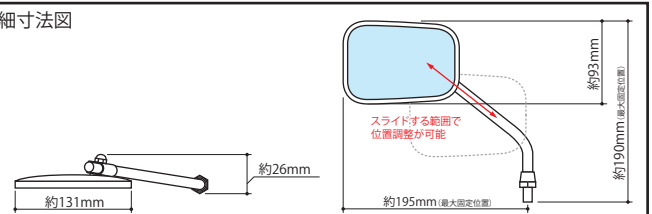

■ミニミラー

2007年 保安基準適合外

■取付け時:幅165mm/高さ155mm ■ミラー寸法:幅110mm/高さ73mm

06-01-113

詳細寸法図

ミラー(ネジ)	品番	価格(税抜)
M10 × P1.25正ネジ右ミラー	06-01-113	¥1,200
M10 × P1.25正ネジ左ミラー	06-01-114	
M8 × P1.25 正ネジ右ミラー	06-01-115	
M8 × P1.25 正ネジ左ミラー	06-01-116	
M8 × P1.25 逆ネジ右ミラー	06-01-117	

■オーバルミニミラー

2007年 保安基準適合外

■取付け時:幅155mm/高さ130mm ■ミラー寸法:幅110mm/高さ55mm

06-01-118

詳細寸法図

ミラー(ネジ)	品番	価格(税抜)
M8 × P1.25 正ネジ右ミラー	06-01-118	¥1,100
M8 × P1.25 正ネジ左ミラー	06-01-119	
M8 × P1.25 逆ネジ右ミラー	06-01-120	

■オーバルスライドタイプ

2007年 保安基準適合外

■取付け時:幅最大165mm/高さ:高さ最大200mm ■ミラー寸法:幅129mm/高さ66mm
 ■スライド量:125mm

詳細寸法図

ミラー(ネジ)	品番	価格(税抜)
M10 × P1.25正ネジ	06-01-110	¥2,100

■角スライドタイプ

2007年 保安基準適合外

■取付け時:幅最大205mm(最小140mm)/高さ最大190mm(最小120mm)
 ■ミラー寸法:幅131mm/高さ94mm ■取付け径:M10 ■ネジピッチ:1.25mm

詳細寸法図

ミラー(ネジ)	品番	価格(税抜)
M10 × P1.25正ネジ	06-01-112	¥1,600

カラーラインナップ(M10)

■ミラーホールキャップ ※逆ネジの設定はありません。

サイズ	カラー	品番	価格(税抜)
M8×1.25 (正ネジ)	シルバー	06-01-0400	¥450
	ブラック	06-01-0401	
	ブルー	06-01-0402	
	レッド	06-01-0403	
	ゴールド	06-01-0404	