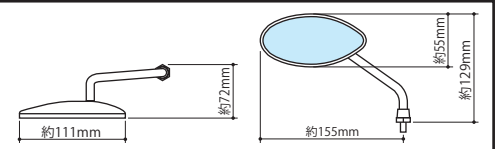

■ミニミラー

2007年 保安基準適合外

■取付け時:幅165mm/高さ155mm ■ミラー寸法:幅110mm/高さ73mm

06-01-113

詳細寸法図

ミラー(ネジ)	品番	価格(税抜)
M10 × P1.25正ネジ右ミラー	06-01-113	¥1,200
M10 × P1.25正ネジ左ミラー	06-01-114	
M8 × P1.25 正ネジ右ミラー	06-01-115	
M8 × P1.25 正ネジ左ミラー	06-01-116	
M8 × P1.25 逆ネジ右ミラー	06-01-117	

■オーバルミニミラー

2007年 保安基準適合外

■取付け時:幅155mm/高さ130mm ■ミラー寸法:幅110mm/高さ55mm

06-01-118

詳細寸法図

ミラー(ネジ)	品番	価格(税抜)
M8 × P1.25 正ネジ右ミラー	06-01-118	¥1,100
M8 × P1.25 正ネジ左ミラー	06-01-119	
M8 × P1.25 逆ネジ右ミラー	06-01-120	

■オーバルスライドタイプ

2007年 保安基準適合外

■取付け時:幅最大165mm/高さ:高さ最大200mm ■ミラー寸法:幅129mm/高さ66mm
 ■スライド量:125mm

詳細寸法図

ミラー(ネジ)	品番	価格(税抜)
M10 × P1.25正ネジ	06-01-110	¥2,100

■角スライドタイプ

2007年 保安基準適合外

■取付け時:幅最大205mm(最小140mm)/高さ最大190mm(最小120mm)
 ■ミラー寸法:幅131mm/高さ94mm ■取付け径:M10 ■ネジピッチ:1.25mm

詳細寸法図

ミラー(ネジ)	品番	価格(税抜)
M10 × P1.25正ネジ	06-01-112	¥1,600

カラーラインナップ(M10)

■ミラーホールキャップ ※逆ネジの設定はありません。

サイズ	カラー	品番	価格(税抜)
M8×1.25 (正ネジ)	シルバー	06-01-0400	¥450
	ブラック	06-01-0401	
	ブルー	06-01-0402	
	レッド	06-01-0403	
	ゴールド	06-01-0404	