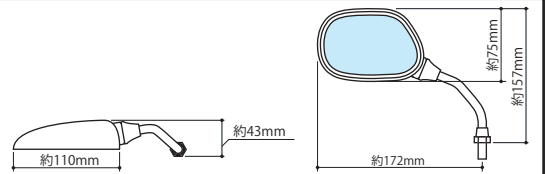

■NC31ミラー(タイプ2) 2007年保安基準適合タイプ

後方の視認性を確保しながら、コンパクトにまとめたミラーです。立体的なボディ形状にメッキ加工を施すことで美しさを強調しました。

■取付けネジは正ネジM10 ■ネジピッチ:1.25mm

■ミラー部分の詳細 ボディ:約145mm×約97mm ミラー:約78.5mm×約123mm

ミラー(ネジ)	品番	価格(税抜)
M10正ネジ左ミラー	06-01-1113	¥2,900

■ミニミラー

2007年 保安基準適合外

■取付け時:幅165mm/高さ155mm ■ミラー寸法:幅110mm/高さ73mm

06-01-113

詳細寸法図

ミラー(ネジ)	品番	価格(税抜)
M10 × P1.25正ネジ右ミラー	06-01-113	¥1,200
M10 × P1.25正ネジ左ミラー	06-01-114	
M8 × P1.25 正ネジ右ミラー	06-01-115	
M8 × P1.25 正ネジ左ミラー	06-01-116	
M8 × P1.25 逆ネジ右ミラー	06-01-117	

■オーバルミニミラー

2007年 保安基準適合外

■取付け時:幅155mm/高さ130mm ■ミラー寸法:幅110mm/高さ55mm

06-01-118

詳細寸法図

ミラー(ネジ)	品番	価格(税抜)
M8 × P1.25 正ネジ右ミラー	06-01-118	¥1,100
M8 × P1.25 正ネジ左ミラー	06-01-119	
M8 × P1.25 逆ネジ右ミラー	06-01-120	

■オーバルスライドタイプ

2007年 保安基準適合外

■取付け時:幅最大165mm/高さ:高さ最大200mm ■ミラー寸法:幅129mm/高さ66mm
 ■スライド量:125mm

詳細寸法図

ミラー(ネジ)	品番	価格(税抜)
M10 × P1.25正ネジ	06-01-110	¥2,100

■角スライドタイプ

2007年 保安基準適合外

■取付け時:幅最大205mm(最小140mm)/高さ最大190mm(最小120mm)
 ■ミラー寸法:幅131mm/高さ94mm ■取付け径:M10 ■ネジピッチ:1.25mm