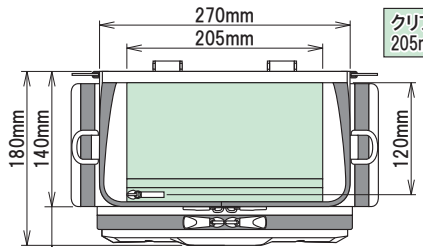

■ マルチツーリングバッグ詳細(寸法/各収納エリア別容量)

クリアポケット  
205mm×120mm×10mm

センターポケット(約1.4L)  
140mm×250mm×40mm

サイドポケット(約0.6L) 左右2ヶ所  
150mm×130mm×30mm

メインエリア(約6.8L)  
140mm×270mm×180mm