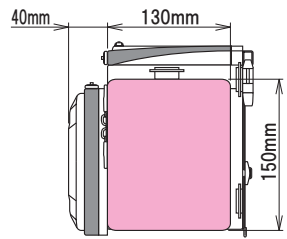

■ マルチツーリングバッグ詳細(寸法/各収納エリア別容量)

クリアポケット  
205mm×120mm×10mm

センターポケット(約1.4L)  
140mm×250mm×40mm

サイドポケット(約0.6L) 左右2ヶ所  
150mm×130mm×30mm

メインエリア(約6.8L)  
140mm×270mm×180mm