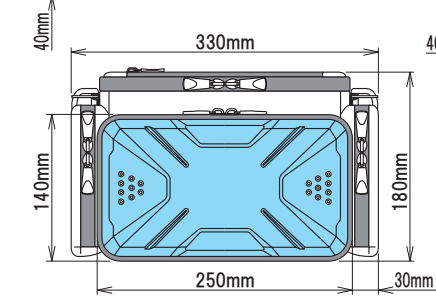

■ マルチツーリングバッグ詳細(寸法/各収納エリア別容量)

クリアポケット  
205mm×120mm×10mm

センターポケット(約1.4L)  
140mm×250mm×40mm

サイドポケット(約0.6L) 左右2ヶ所  
150mm×130mm×30mm

メインエリア(約6.8L)  
140mm×270mm×180mm