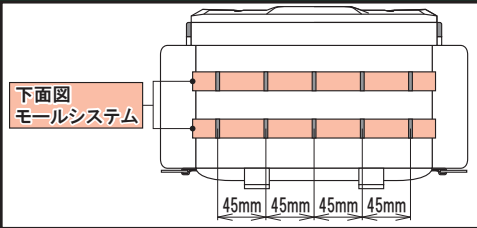

■ マルチツーリングバッグ詳細(寸法/各収納エリア別容量)

クリアポケット  
205mm×120mm×10mm

センターポケット(約1.4L)  
140mm×250mm×40mm

サイドポケット(約0.6L) 左右2ヶ所  
150mm×130mm×30mm

メインエリア(約6.8L)  
140mm×270mm×180mm