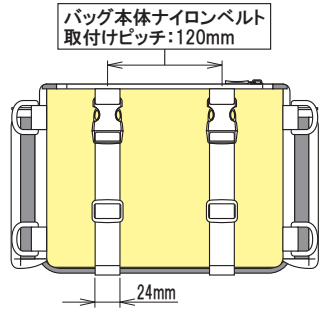

■ マルチツーリングバッグ詳細(寸法/各収納エリア別容量)

クリアポケット  
205mm×120mm×10mm

センターポケット(約1.4L)  
140mm×250mm×40mm

サイドポケット(約0.6L) 左右2ヶ所  
150mm×130mm×30mm

メインエリア(約6.8L)  
140mm×270mm×180mm