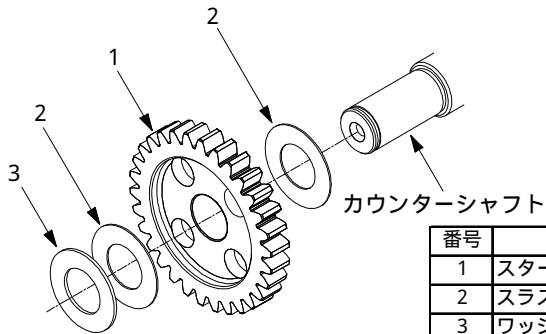

スターターアイドルギアセット

商品番号：00 01 1672

このスターターアイドルギアを使用する場合、図の様に組み付け、取り付けて下さい。

番号	部品名	数量
1	スターターアイドルギア	1
2	スラストワッシャ 14×26×0.5	2
3	ワッシャ2 14×25.5×1	1

株式会社 **SPECIAL PARTS** 武川

〒584-0069 大阪府富田林市錦織東三丁目5番16号

TEL 0721-25-1357 FAX 0721-24-5059