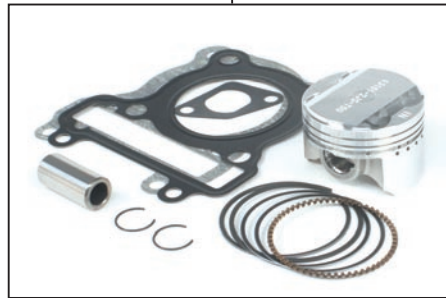

# ハイパーチューニングセット

製品番号 01-02-0009

適応車種 シグナス X/SR SE12J・5UA1～B

- ・この度は、弊社製品をお買い上げ頂きましてありがとうございます。使用の際には下記事項を遵守頂きますようお願い致します。
- ・当製品は、ノーマルヘッド用のハイコンピストンキットに加え、スポーツカムシャフトと点火プラグをセットにしております。
- ・ご使用につきましては、各キット内容をお確かめ、各キットの明記事項を遵守頂きますようお願い致します。万一お気付きの点がございましたら、お買い上げ頂いた販売店にご相談下さい。

## ～セット内容～

01-02-0008  
ハイコンピストンキット

QTY:1

01-08-0312  
スポーツカムシャフト

QTY:1

NGK-CR8E  
スパークプラグ

QTY:1