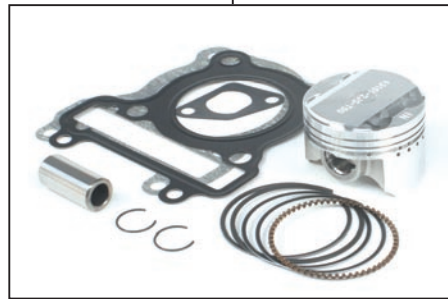

# ハイパーチューニングセット

製品番号 01-02-0012

適応車種	シグナス X SR [F1] SEA5J・BF91
	シグナス X [F1] 2UB1

- ・この度は、弊社製品をお買い上げ頂きましてありがとうございます。使用の際には下記事項を遵守頂きますようお願い致します。
  - ・当製品は、ノーマルヘッド用のハイコンピストンキットに加え、FI コン2、スポーツカムシャフト、点火プラグをセットにしております。
  - ・ご使用につきましては、各キット内容をお確かめ、各キットの明記事項を遵守頂きますようお願い致します。万一お気づきの点がございましたら、お買い上げ頂いた販売店にご相談下さい。
- ◎イラスト、写真などの記載内容が本パーツと異なる場合がありますので、予めご了承下さい。

## ～セット内容～

01-02-0008  
ハイコンピストンキット

QTY:1

01-08-0312  
スポーツカムシャフト

QTY:1

05-04-0032  
FI コン2

QTY:1

NGK-CR8E  
スパークプラグ