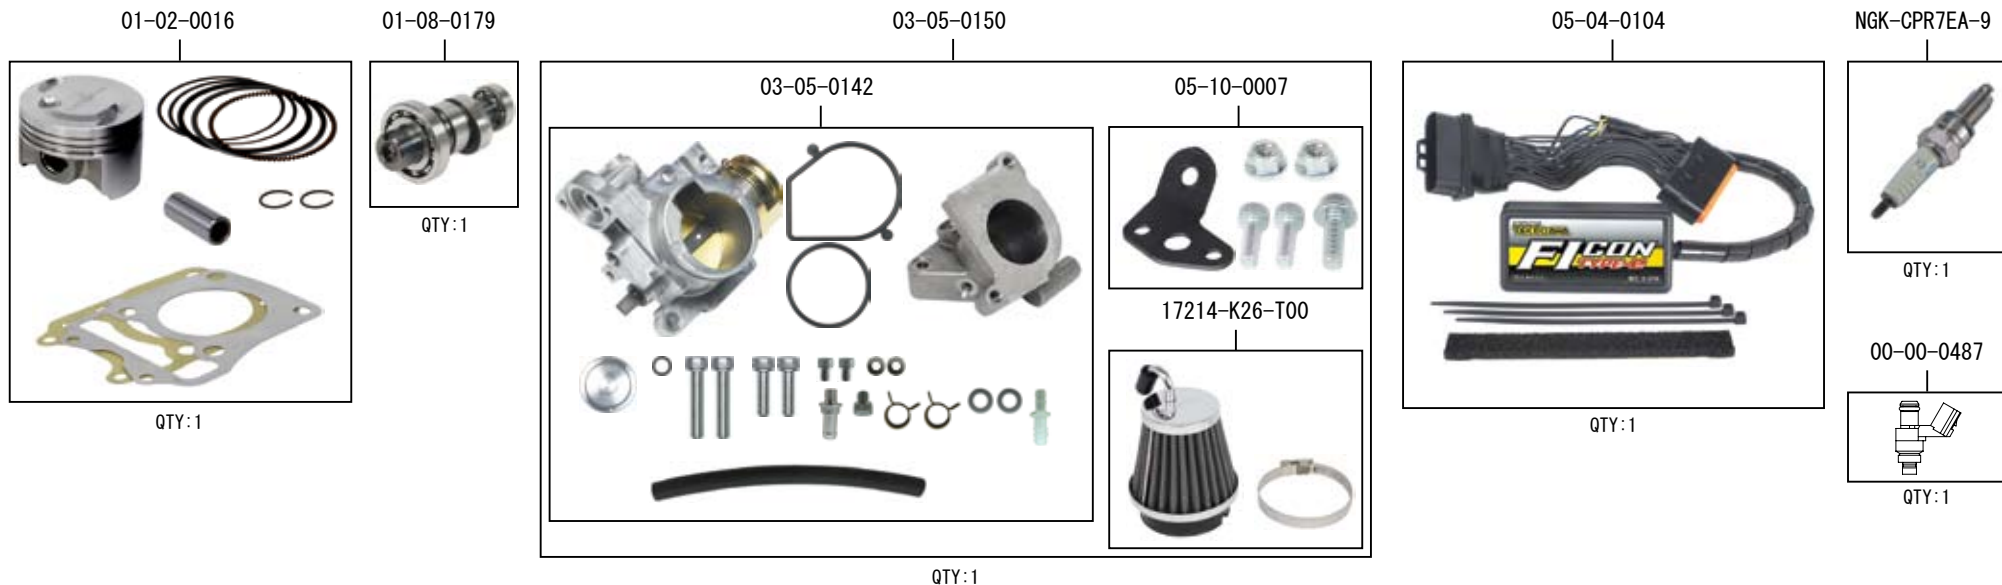

ハイパーチューニングセット（ビッグスロットルボディ付）

製品番号 01-02-0025

製品番号	モンキー 125	(JB02-1000001 ~)
	モンキー 125 タイモデル	(MLHJB02)

- ・この度は、弊社製品をお買い上げ頂きまして有り難うございます。使用の際には下記事項を遵守頂きますようお願い致します。
- ・当製品は、ノーマルシリンダーヘッド用ハイコンピストンキットに加え、スポーツカムシャフト N-15 デコンプレス、FI コン TYPE-e、スパークプラグ、ビッグスロットルボディキットとフューエルインジェクタをセットしたキットです。
- ・ご使用につきましては、各キット内容をお確かめ、各キットの明記事項を遵守頂きます様お願い致します。万一お気付きの点がございましたら、お買い上げ頂いた販売店にご相談下さい。

◎イラスト、写真などの記載内容が本パーツと異なる場合がありますので、予めご了承下さい。

～キット内容～

☆ご使用前に必ずお読み下さい☆

- ◎当製品はクローズド競技用として開発した製品です。(道路運送車両法の保安基準を充たさない車両で公道を走行すると、違反となり運転者が罰せられます。)
 - ◎取扱説明書に書かれている指示を無視した使用により事故や損害が発生した場合、弊社は賠償の責を一切負いかねます。
 - ◎当製品は、上記適応車種、フレーム番号の車両専用用品です。他の車両には取り付け出来ませんのでご注意下さい。
 - ◎付属のカムシャフトはデコンプ部品の取り付けが出来ません。バッテリーのコンディションによっては、セルモーターの回転が重くなる場合があります。バッテリーのコンディションに注意して下さい。
 - ◎性能アップ、デザイン変更、コストアップ等で製品および価格は予告無く変更されます。予めご了承下さい。
 - ◎クレームについては、材料および加工に欠陥があると認められた製品に対してのみ、お買い上げ後1ヶ月以内を限度として、修理又は交換させて頂きます。但し、正しい取り付けや、使用方法など守られていない場合は、この限りではありません。修理又は交換等にかかる一切の費用は対象となりません。
- なお、レース等でご使用の場合は、いかなる場合もクレームは一切お受け致しません。予めご了承下さい。