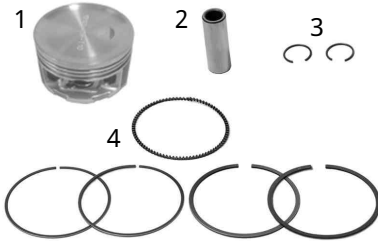

ピストンキット 取扱説明書

(S-Stage eco及びS-Stage B/C/D/F-TYPE用)

商品番号：01-02-0147(52mm/88cc)

適応車種	フレーム番号	適応車種	フレーム番号
モンキー・ゴリラ	: Z50J-1600008 ~ : AB27-1000001 ~ 1899999	スーパーカブ50	: C 50-9000001 ~ 0095210 : C 50-0200001 ~ 0999999 : C 50-2100001 ~ 2299999 : AA01-1000001 ~ 1699999
モンキーBAJA	: Z50J-1700001 ~	リトルカブ	: C 50-4300001 ~ : AA01-3000001 ~ 3999999
JAZZ	: AC09-1000030 ~	XR50/CRF50F	: 全車
マグナ50	: AC13-1000010 ~		
CD50/CL50/50S	: CD50-1500001 ~		
モンキーR/RT	: AB22-1000017 ~		
リトルカブ	: C50-4300001 ~ : AA01-3000001 ~ 3999999		

・この度は、弊社商品をお買い上げ頂きまして有り難うございます。使用の際には下記事項を遵守頂きますようお願い致します。
・取り付け前には、必ずキット内容をお確かめ下さい。万一お欠きの点がございましたらお買い上げ頂いた販売店にご相談下さい。

イラスト、写真などの記載内容が本パーツと異なる場合がありますので、予めご了承下さい。

ご使用前に必ずお読み下さい

このピストンキットは弊社S-Stage eco及びS-Stage B/C/D/F-TYPE専用の補修部品です。他のエンジンには使用出来ませんのでご注意ください。

取り付けは、ボアアップキットの説明書に従い行って下さい。

ご注意

性能アップ、デザイン変更、コストアップ等で商品および価格は予告無く変更されます。予めご了承下さい。
クレームについては、材料および加工に欠陥があると認められた商品に対してのみ、お買い上げ後1ヶ月以内を限度として、修理又は交換させて頂きます。但し、正しい取り付け、使用方法など守られていない場合は、この限りではありません。
修理又は交換等にかかる一切の費用は対象となりません。

この取扱説明書は、本商品を破棄されるまで保管下さいませお願い致します。

～ 商 品 内 容 ～

番号	部 品 名	数量	リペア品番	入数
1	ピストン	1	13101 NSH T10	1
2	ピストンピン 13x36	1	13111 GEF T00	1
3	ピストンピンサークリップ	2	00010003	6
4	ピストンリングセット	1	0115014	1

リペアパーツは必ずリペア品番にてご注文下さい。
品番発注でない場合、受注出来ない場合があります。予めご了承下さい。
尚、単品出荷出来ない部品もありますので、その場合はセット品番にてご注文下さいませお願い致します。

株式会社 SPECIAL PARTS 武川
〒584-0069 大阪府富田田市錦織東三丁目5番16号
TEL 0721-25-1357 FAX 0721-24-5059
お問い合わせ専用ダイヤル 0721 25 8857
URL <http://www.takegawa.co.jp>