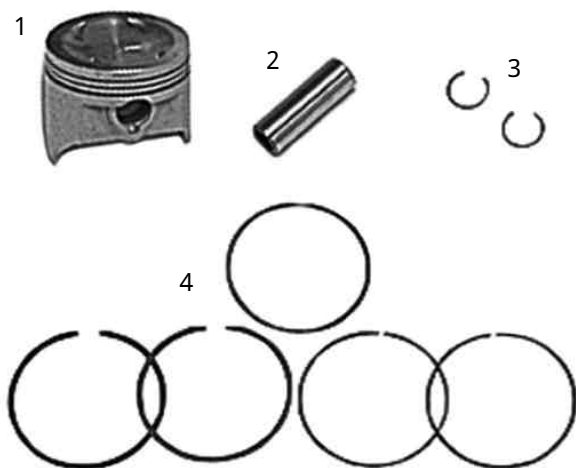

SPECIAL PARTS TAKEGAWA

ピストンキット 取扱説明書

(S - Stage DREAM50用)

商品番号 : 01 - 02 - 0821 (52mm / 84cc)
適応車種 : DREAM50
フレーム番号 : AC15 - 1000001 ~

- ・この度は、TAKEGAWA 商品をお買い上げ頂きまして有り難うございます。使用の際には下記事項を遵守頂きますようお願い致します。
- ・取り付け前には、必ずキット内容をお確かめ下さい。万一お気付きの点がございましたら、お買い上げ頂いた販売店にご相談下さい。

ご使用前に必ずお読み下さい

このピストンキットは当社 S - Stage DREAM50 専用の補修部品です。
他のエンジンには使用できませんのでご注意ください。
取り付けは、ボアアップキットの説明書に従い行って下さい。

ご注意

性能アップ、デザイン変更、コストアップ等で商品および価格は予告無く変更されます。あらかじめご了承下さい。
クレームについては、商品の材料および加工に欠陥があると認められた商品に対しては、商品お買い上げ後 1ヶ月以内を限度として、修理又は交換させて頂きます。但し、正しい取り付け、使用方法など守られていない場合は、この限りではありません。修理又は交換等にかかる一切の費用は対象となりません。
この取扱説明書は、本商品を破棄されるまで保管下さいます様お願い致します。

～ 商 品 内 容 ～

番号	部 品 名	数量
1	ピストン	1
2	ピストンピン	1
3	ピストンピンサークリップ	2
4	ピストンリングセット	1

SPECIAL PARTS TAKEGAWA

〒584 - 0069

大阪府富田林市錦織東三丁目5番16号

TEL 0721 - 25 - 1357

FAX 0721 - 24 - 5059

URL <http://www.takegawa.co.jp>