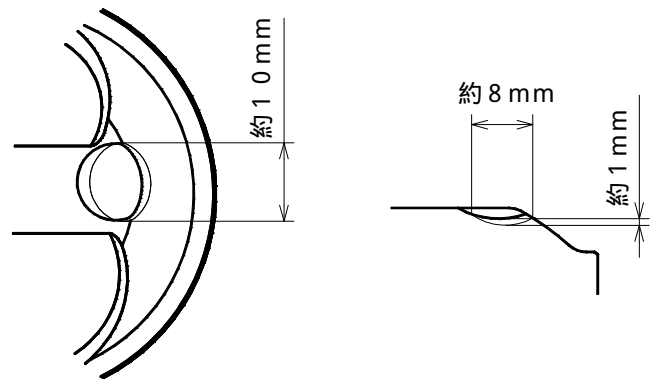

ピストンキット 取扱説明書

(スーパーヘッドC刻印以降用)

商品番号 : 01-02-4233 (52mm / 88cc)
適応車種 : モンキー・ゴリラ
フレーム番号 : Z50J-1300017 ~ 1510400

- ・この度は、TAKEGAWA 商品をお買い上げ頂きまして有り難うございます。使用の際には下記事項を遵守頂きますようお願い致します。
- ・取り付け前には、必ずキット内容をお確かめ下さい。万一お気づきの点がございましたら、お買い上げ頂いた販売店にご相談下さい。

イラスト、写真などの記載内容が本パーツと異なる場合がありますので、予めご了承下さい。

ご使用前に必ずお読み下さい

C刻印以前のスーパーヘッドで使用されている場合、プラグが干渉する場合があります。右図を参考に追加加工を行って下さい。

このピストンキットは当社スーパーヘッド専用の補修部品です。他のエンジンには使用出来ませんのでご注意下さい。取り付けは、ボアアップキットの説明書に従い行って下さい。

ご注意

性能アップ、デザイン変更、コストアップ等で商品および価格は予告無く変更されます。あらかじめご了承下さい。クレームについては、材料および加工に欠陥があると認められた商品に対しては、お買い上げ後1ヶ月以内を限度として、修理又は交換させて頂きます。但し、正しい取り付けや、使用方法など守られていない場合は、この限りではありません。修理又は交換等にかかる一切の費用は対象となりません。

この製品を取り付け使用し、当製品以外の部品に不具合が発生しても当製品以外の部品の保証は、どのような事柄でも一切負いかねます。

この取扱説明書は、本商品を破棄されるまで保管下さいます様お願い致します。