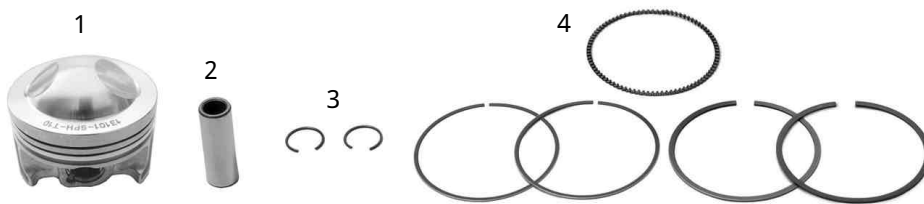

ピストンキット 取扱説明書

(S - Stage A / E - TYPE 用)

商品番号 : 01 - 02 - 510 (52mm / 88cc)

適応車種	フレーム番号
モンキー・ゴリラ	: Z50J-1000001 ~ 1510400
6Vダックス	: ST50-1000001 ~ 6346265
CD50	: CD50-1300001 ~ 1330600
カブ50	: C50-N0000002 ~ V488897
	: C50-5000005 ~ 5121324
	: C50-5200011 ~
	: C50-3000001 ~ 3431226
	: C50-4000001 ~ 4223783
Jincheng	: JC50Q

- ・この度は、TAKEGAWA 商品をお買い上げ頂きまして有り難うございます。使用の際には下記事項を遵守頂きますようお願い致します。
- ・取り付け前には、必ずキット内容をお確かめ下さい。万一お気付きの点がございましたら、お買い上げ頂いた販売店にご相談下さい。

ご使用前に必ずお読み下さい

このピストンキットは当社 S - Stage A / E - TYPE 専用の補修部品です。

他のエンジンには使用出来ませんのでご注意下さい。

取り付けは、ボアアップキットの説明書に従い行って下さい。

ご注意

性能アップ、デザイン変更、コストアップ等で商品および価格は予告無く変更されます。あらかじめご了承下さい。

クレームについては、商品の材料および加工に欠陥があると認められた商品に対しては、商品お買い上げ後 1ヶ月以内を限度として、修理又は交換させて頂きます。但し、正しい取り付け、使用方法など守られていない場合は、この限りではありません。修理又は交換等にかかる一切の費用は対象となりません。

この取扱説明書は、本商品を破棄されるまで保管下さいます様お願い致します。

~ 商品内容 ~

番号	部品名	数量	リペア品番	入数
1	ピストン	1	13101 GPH T10	1
2	ピストンピン	1	000 02 102	1
3	ピストンピンサークリップ	2	000 02 120	6
4	ピストンリングセット	1	01 15 0014	1set

補修パーツはリペア品番にてご注文下さい。尚、単品出荷出来ない部品もありますので、その場合はセット品にてご注文下さいます様お願い致します。

SPECIAL PARTS TAKEGAWA

〒584-0069 大阪府富田林市錦織東三丁目5番16号
TEL 0721-25-1357 FAX 0721-24-5059 URL <http://www.takegawa.co.jp>