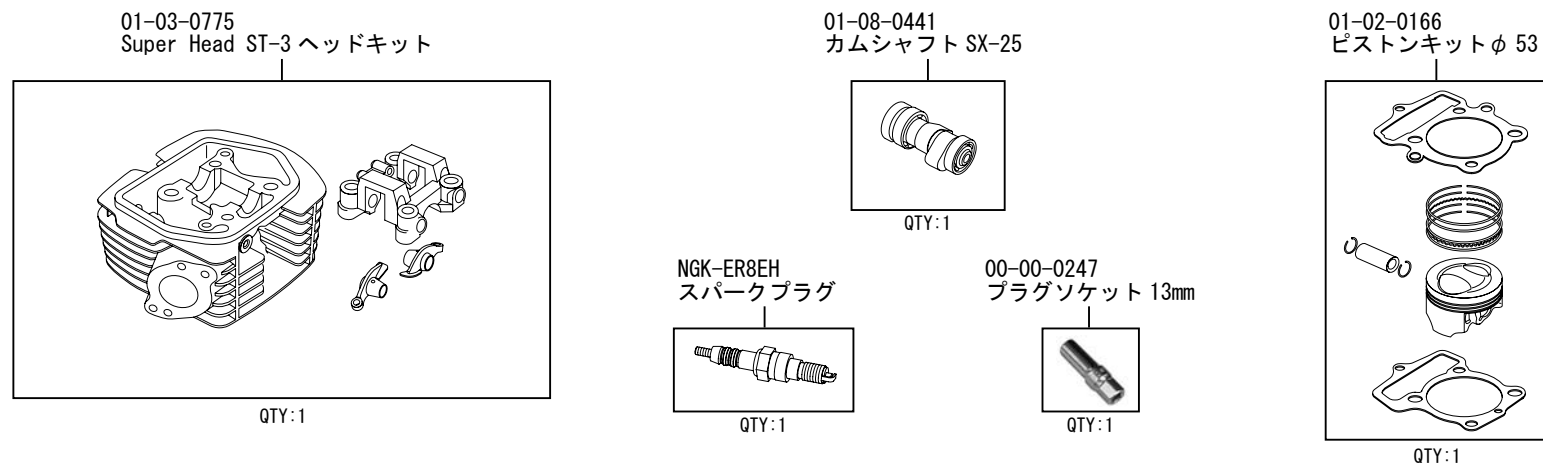

Super Head ST-3 キット 100cc

製品番号 01-03-0776

適応車種	Ape100	(HC07-1000001 ~) (HC13-1000001 ~)
	XR100 モタード	(HD13-1000001 ~)
	XR100R	(HE03-2100001 ~)
	CRF100F	(HE03-2400001 ~)

- ・この度は、弊社製品をお買い上げ頂きまして有り難うございます。使用の際には下記事項を遵守頂きますようお願い致します。
- ・当製品は、Super Head ST-3 (53x45 100cc) キットです。
  ノーマルのシリンダーをそのままご使用して頂けるシリンダーヘッド、カムシャフト、ピストンキットのパッケージセットです。
- ・ご使用につきましては、各キット内容をお確かめ、各キットの明記事項を遵守頂きますようお願い致します。万一お気付きの点がございましたら、お買い上げ頂いた販売店にご相談下さい。

◎イラスト、写真などの記載内容が本パーツと異なる場合がありますので、予めご了承下さい。

～キット内容～

☆ご使用前に必ずお読み下さい☆

1. ◎このキットはクローズド競技用として開発した製品ですので、一般公道では使用しないで下さい。(道路運送車両法の保安基準を充たさない車両で公道を走行すると、違反となり運転者が罰せられます。)
   - ◎取扱説明書に書かれている指示を無視した使用により事故や損害が発生した場合、弊社は賠償の責を一切負いかねます。
   - ◎当製品は、上記適応車種、フレーム番号の車両専用用品です。他の車両には取り付け出来ませんのでご注意下さい。
   - ◎性能アップ、デザイン変更、コストアップ等で製品および価格は予告無く変更されます。予めご了承下さい。
   - ◎クレームについては、材料および加工に欠陥があると認められた製品に対してのみ、お買い上げ後1ヶ月以内を限度として、修理又は交換させて頂きます。但し、正しい取り付けや、使用方法など守られていない場合は、この限りではありません。修理又は交換等にかかる一切の費用は対象となりません。
2. なお、レース等でご使用の場合はいかなる場合もクレームは一切お受け致しません。予めご了承下さい。

株式会社 スペシャルパーツ 武川

〒584-0069 大阪府富田林市錦織東 3-5-16
TEL:0721-25-1357 FAX:0721-24-5059 URL <http://www.takegawa.co.jp>