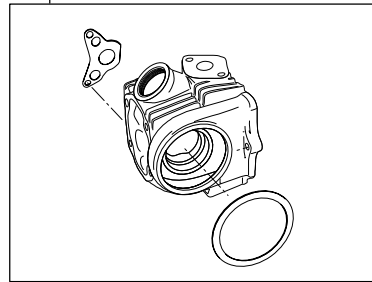

Entry model R-Stage バージョンアップキット 105cc

CD90 (フレーム番号HA03 1100005~) エンジン取り付け車専用

商品番号 : 01 - 03 7009

- ・このたびは、TAKEGAWA 商品をお買い上げ頂きましてありがとうございます。使用の際には下記事項を遵守頂きますようお願い致します。
- ・この商品は、新設計のR ステージ EM / バージョンアップ (52 x 49.5 105.1cc) キットで、ボア径52mmのS ステージ (01 05 5061) を装着されている方専用です。ご使用に付きましては、各キット内容をお確かめ、各キットの明記事項を遵守頂きます様お願い致します。万一お気づきの点がございましたら、お買い上げ頂いた販売店にご相談下さい。

イラスト、写真などの記載内容が本パーツと異なる場合がありますので、予めご了承下さい。

~ キット内容 ~

01 03 7005
R ステージ EMキット

QTY : 1

01 02 7001
ピストンキット

QTY : 1

01 13 7003V
ガスケットBセット

QTY : 1

ご使用前に必ずお読み下さい

このキットはクローズド競技用として開発した商品ですので、一般公道では使用しないで下さい。一般公道で使用する場合は、必ず原付2種の登録を行い、道路運送車両法の保安基準を充たし、遵法運転を心掛けて下さい。(原付登録のまま公道を走行したり、道路運送車両法の保安基準を充たさない車両で公道を走行すると、違反となり運転者が罰せられます。)

取扱説明書に書かれている指示を無視した使用により事故や損害が発生した場合、当社は賠償の責を一切負いかねます。

この製品は、上記適応車種、フレーム番号の車両専用用品です。他の車両には取り付け出来ませんのでご注意下さい。

性能アップ、デザイン変更、コストアップ等で商品および価格は予告無く変更されます。あらかじめご了承下さい。

クレームについては、材料および加工に欠陥があると認められた商品に対してのみ、お買い上げ後1ヶ月以内を限度として、修理又は交換させて頂きます。但し、正しい取り付けや、使用方法など守られていない場合は、この限りではありません。修理又は交換等にかかる一切の費用は対象となりません。

この製品を取り付け使用し、当製品以外の部品に不具合が発生しても当製品以外の部品の保証は、どのような事柄でも一切負いかねます。

このキットは、CD90のエンジンを搭載した、モンキー/ゴリラに対して適応した商品です。キャブレターキット及びエキゾーストマフラーはモンキー/ゴリラ用を選択して下さい。

株式会社 SPECIAL PARTS 武川 〒584-0069 大阪府富田林市錦織東三丁目5番16号
TEL 0721-25-1357 FAX 0721-24-5059 URL <http://www.takegawa.co.jp>
お問い合わせ専用ダイヤル 0721 25 8857