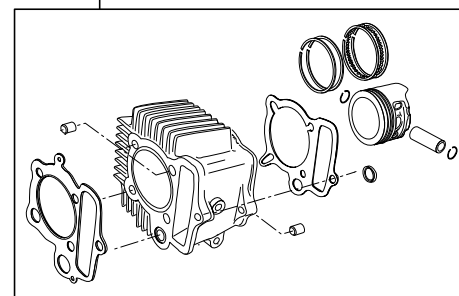

# *Super head+R* Conversion kit 106cc

商品番号：01-03-8002H

適応車種およびフレーム番号

CRF50F：AE03-1400001～

CRF70F：DE02-1700001～

XR50R：AE03-1000001～

XR70R：DE02-1000001～

- ・このたびは、TAKEGAWA 商品をお買い上げ頂きましてありがとうございます。使用の際には下記事項を遵守頂きますようお願いいたします。
- ・この商品は、R ステージ106cc又は、スーパーヘッド106cc仕様から新設計のスーパーヘッド+R / ボアストロークアップ(52×50 106cc)へコンバート出来るキットです。ご使用に付きましては、各キット内容をお確かめ、各キットの明記事項を遵守頂きます様お願い致します。万一お気づきの点がございましたら、お買い上げ頂いた販売店にご相談下さい。

## ～キット内容～

01 03 8004  
スーパーヘッド+Rキット

01 08 0012  
カムシャフトS 12

01 04 8106H  
シリンダーキット106ccHシリンダー