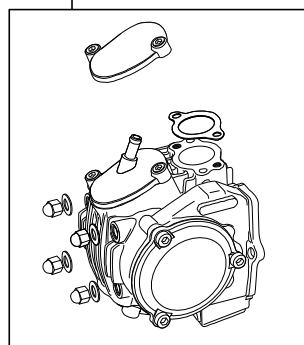

# *Super head+R* Conversion kit 106cc

商品番号：01-03-8002H

適応車種およびフレーム番号

CRF50F：AE03-1400001～

CRF70F：DE02-1700001～

XR50R：AE03-1000001～

XR70R：DE02-1000001～

- ・このたびは、TAKEGAWA 商品をお買い上げ頂きましてありがとうございます。使用の際には下記事項を遵守頂きますようお願いいたします。
- ・この商品は、R ステージ106cc又は、スーパーヘッド106cc仕様から新設計のスーパーヘッド+R / ボアストロークアップ(52×50 106cc)へコンバート出来るキットです。ご使用に付きましては、各キット内容をお確かめ、各キットの明記事項を遵守頂きます様お願い致します。万一お気づきの点がございましたら、お買い上げ頂いた販売店にご相談下さい。

## ～キット内容～

01 03 8004  
スーパーヘッド+Rキット

01 08 0012  
カムシャフトS 12

01 04 8106H  
シリンダーキット106ccHシリンダー