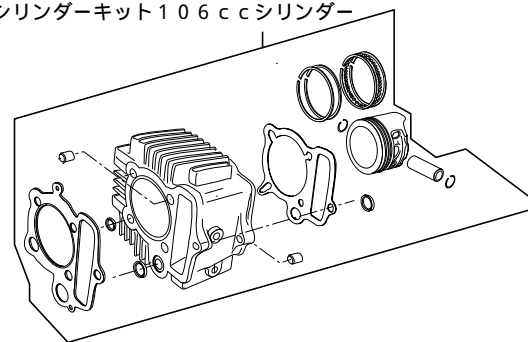

Super head+R Conversion kit 106cc

商品番号：01-03 8003

適応車種およびフレーム番号

12Vモンキー/ゴリラ : Z50J-2000001~

: AB27-1000001~

モンキーBAJA : Z50J-1700001~

モンキーR/RT : AB22-1000017~

- ・このたびは、TAKEGAWA 商品をお買い上げ戴きましてありがとうございます。使用の際には下記事項を遵守頂きますようお願いいたします。
- ・この商品は、R ステージ106cc又は、スーパーヘッド106cc仕様から新設計のスーパーヘッド+R/ボアストロークアップ(52×50 106cc)へコンバート出来るキットです。ご使用に付きましては、各キット内容をお確かめ、各キットの明記事項を遵守頂きます様お願い致します。万一お気付きの点がございましたら、お買い上げ頂いた販売店にご相談下さい。

~キット内容~

01 03 8004
スーパーヘッド+Rキット

01 04 8106
シリンダーキット106ccシリンダー

01 08 0015
カムシャフトS 15

ご使用前に必ずお読み下さい

このキットはクローズド競技用として開発した商品ですので、一般公道では使用しないで下さい。一般公道で使用する場合は、必ず原付2種の登録を行い、道路運送車両法の保安基準を充たし、遵法運転を心掛けて下さい。(原付登録のまま公道を走行したり、道路運送車両法の保安基準を充たさない車両で公道を走行すると、違反となり運転者が罰せられます。)