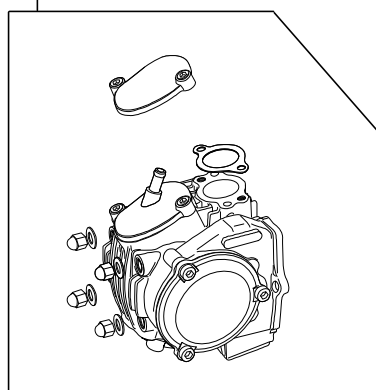

Super head+R Conversion kit 106cc

商品番号：01-03 8003

適応車種およびフレーム番号

12Vモンキー/ゴリラ : Z50J-2000001~

: AB27-1000001~

モンキーBAJA : Z50J-1700001~

モンキーR/RT : AB22-1000017~

- ・このたびは、TAKEGAWA 商品をお買い上げ戴きましてありがとうございます。使用の際には下記事項を遵守頂きますようお願いいたします。
- ・この商品は、R ステージ106cc又は、スーパーヘッド106cc仕様から新設計のスーパーヘッド+R/ボアストロークアップ(52×50 106cc)へコンバート出来るキットです。ご使用に付きましては、各キット内容をお確かめ、各キットの明記事項を遵守頂きます様お願い致します。万一お気付きの点がございましたら、お買い上げ頂いた販売店にご相談下さい。

~キット内容~

01 03 8004
スーパーヘッド+Rキット

01 04 8106
シリンダーキット106ccシリンダー

01 08 0015
カムシャフトS 15

ご使用前に必ずお読み下さい

このキットはクローズド競技用として開発した商品ですので、一般公道では使用しないで下さい。一般公道で使用する場合は、必ず原付2種の登録を行い、道路運送車両法の保安基準を充たし、遵法運転を心掛けて下さい。(原付登録のまま公道を走行したり、道路運送車両法の保安基準を充たさない車両で公道を走行すると、違反となり運転者が罰せられます。)