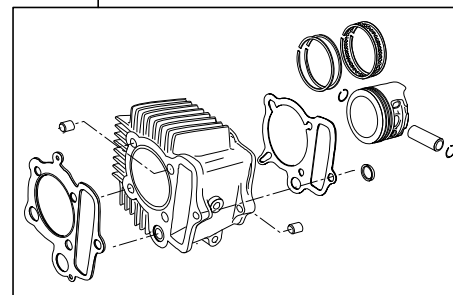

Super head+R Conversion kit 106cc

商品番号：01-03 8003H

適応車種およびフレーム番号

12Vモンキー/ゴリラ : Z50J-2000001~

: AB27-1000001~

モンキーBAJA : Z50J-1700001~

モンキーR/RT : AB22-1000017~

- ・このたびは、TAKEGAWA 商品をお買い上げ頂きましてありがとうございます。使用の際には下記事項を遵守頂きますようお願いいたします。
- ・この商品は、R ステージ106cc又は、スーパーヘッド106cc仕様から新設計のスーパーヘッド+R/ポアストロークアップ(52×50 106cc)へコンバート出来るキットです。ご使用に付きましては、各キット内容をお確かめ、各キットの明記事項を遵守頂きますようお願い致します。万一お気づきの点がございましたら、お買い上げ頂いた販売店にご相談下さい。

~キット内容~

01 03 8004
スーパーヘッド+Rキット

01 04 8106H
シリンダーキット106cc Hシリンダー

01 08 0015
カムシャフトS 15

ご使用前に必ずお読み下さい

このキットはクローズド競技用として開発した商品ですので、一般公道では使用しないで下さい。一般公道で使用する場合は、必ず原付2種の登録を行い、道路運送車両法の保安基準を充たし、遵法運転を心掛けて下さい。(原付登録のまま公道を走行したり、道路運送車両法の保安基準を充たさない車両で公道を走行すると、違反となり運転者が罰せられます。)