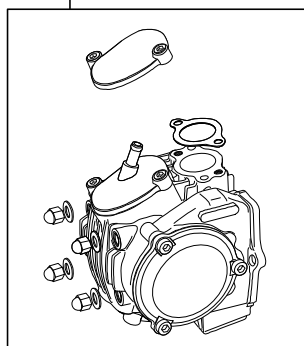

Super head+R Conversion kit 106cc

商品番号：01-03 8003H

適応車種およびフレーム番号

12Vモンキー/ゴリラ : Z50J-2000001~

: AB27-1000001~

モンキーBAJA : Z50J-1700001~

モンキーR/RT : AB22-1000017~

- ・このたびは、TAKEGAWA 商品をお買い上げ頂きましてありがとうございます。使用の際には下記事項を遵守頂きますようお願いいたします。
- ・この商品は、R ステージ106cc又は、スーパーヘッド106cc仕様から新設計のスーパーヘッド+R/ポアストロークアップ(52×50 106cc)へコンバート出来るキットです。ご使用に付きましては、各キット内容をお確かめ、各キットの明記事項を遵守頂きますようお願い致します。万一お気づきの点がございましたら、お買い上げ頂いた販売店にご相談下さい。

~キット内容~

01 03 8004
スーパーヘッド+Rキット

01 04 8106H
シリンダーキット106cc Hシリンダー

01 08 0015
カムシャフトS 15

ご使用前に必ずお読み下さい

このキットはクローズド競技用として開発した商品ですので、一般公道では使用しないで下さい。一般公道で使用する場合は、必ず原付2種の登録を行い、道路運送車両法の保安基準を充たし、遵法運転を心掛けて下さい。(原付登録のまま公道を走行したり、道路運送車両法の保安基準を充たさない車両で公道を走行すると、違反となり運転者が罰せられます。)