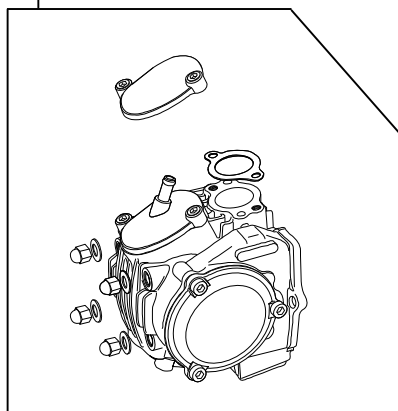

# Super head+R Conversion kit 106cc Vシリンダー

商品番号：01-03-8003V

適応車種およびフレーム番号

12Vモンキー/ゴリラ：Z50J-2000001~

：AB27-1000001~

モンキーBAJA：Z50J-1700001~

モンキーR/RT：AB22-1000017~

- ・このたびは、TAKEGAWA 商品をお買い上げ戴きましてありがとうございます。使用の際には下記事項を遵守頂きますようお願いいたします。
- ・この商品は、R ステージ106cc又は、スーパーヘッド106cc仕様から新設計のスーパーヘッド+R/ボアストロークアップ(52×50 106cc)ヘコンパート出来るキットです。ご使用に付きましては、各キット内容をお確かめ、各キットの明記事項を遵守頂きます様お願い致します。万一お気づきの点がございましたら、お買い上げ頂いた販売店にご相談下さい。

## ~キット内容~

01 03 8004  
スーパーヘッド+Rキット

01 04 8106V  
シリンダーキット106cc Vシリンダー

01 08 0015  
カムシャフトS 15