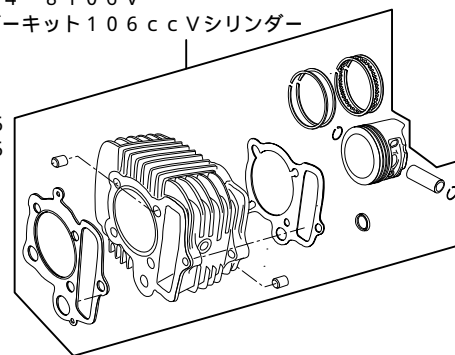

# Super head+R Conversion kit 106cc Vシリンダー

商品番号：01-03-8003V

適応車種およびフレーム番号

12Vモンキー/ゴリラ：Z50J-2000001~

：AB27-1000001~

モンキーBAJA：Z50J-1700001~

モンキーR/RT：AB22-1000017~

- ・このたびは、TAKEGAWA 商品をお買い上げ戴きましてありがとうございます。使用の際には下記事項を遵守頂きますようお願いいたします。
- ・この商品は、R ステージ106cc又は、スーパーヘッド106cc仕様から新設計のスーパーヘッド+R/ボアストロークアップ(52×50 106cc)ヘコンパート出来るキットです。ご使用に付きましては、各キット内容をお確かめ、各キットの明記事項を遵守頂きます様お願い致します。万一お気づきの点がございましたら、お買い上げ頂いた販売店にご相談下さい。

## ~キット内容~

01 03 8004  
スーパーヘッド+Rキット

01 04 8106V  
シリンダーキット106cc Vシリンダー

01 08 0015  
カムシャフトS 15