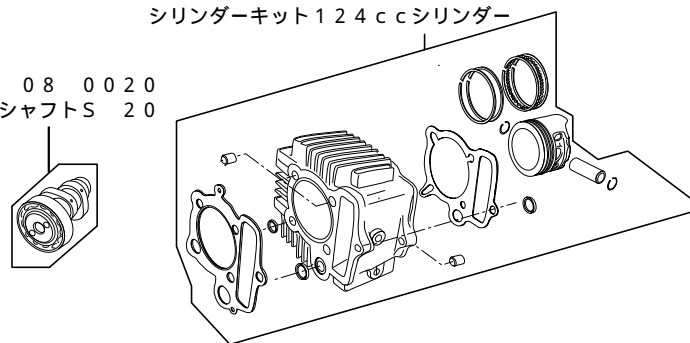

# Super head+R Conversion kit 124cc

商品番号：01-03 8102

適応車種およびフレーム番号

12Vモンキー/ゴリラ : Z50J-2000001~

: AB27-1000001~

モンキーBAJA : Z50J-1700001~

モンキーR/RT : AB22-1000017~

- ・このたびは、TAKEGAWA 商品をお買い上げ戴きましてありがとうございます。使用の際には下記事項を遵守頂きますようお願いいたします。
- ・この商品は、R ステージ124cc又は、スーパーヘッド124cc仕様から新設計のスーパーヘッド+R/ボアストロークアップ(54×54 124cc)へコンバート出来るキットです。ご使用に付きましては、各キット内容をお確かめ、各キットの明記事項を遵守頂きます様お願い致します。万一お気づきの点がございましたら、お買い上げ頂いた販売店にご相談下さい。

## ~キット内容~

01 03 8004  
スーパーヘッド+Rキット

01 04 8124  
シリンダーキット124ccシリンダー

01 08 0020  
カムシャフトS 20