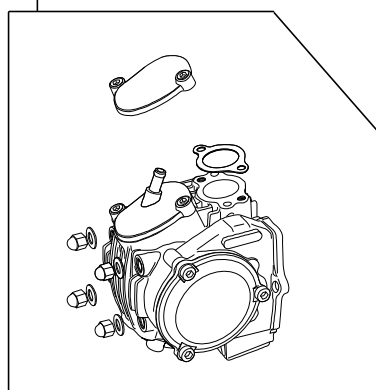

# Super head+R Conversion kit 124cc

商品番号：01-03 8102

適応車種およびフレーム番号

12Vモンキー/ゴリラ : Z50J-2000001~

: AB27-1000001~

モンキーBAJA : Z50J-1700001~

モンキーR/RT : AB22-1000017~

- ・このたびは、TAKEGAWA 商品をお買い上げ戴きましてありがとうございます。使用の際には下記事項を遵守頂きますようお願いいたします。
- ・この商品は、R ステージ124cc又は、スーパーヘッド124cc仕様から新設計のスーパーヘッド+R/ボアストロークアップ(54×54 124cc)へコンバート出来るキットです。ご使用に付きましては、各キット内容をお確かめ、各キットの明記事項を遵守頂きます様お願い致します。万一お気づきの点がございましたら、お買い上げ頂いた販売店にご相談下さい。

## ~キット内容~

01 03 8004  
スーパーヘッド+Rキット

01 04 8124  
シリンダーキット124ccシリンダー

01 08 0020  
カムシャフトS 20