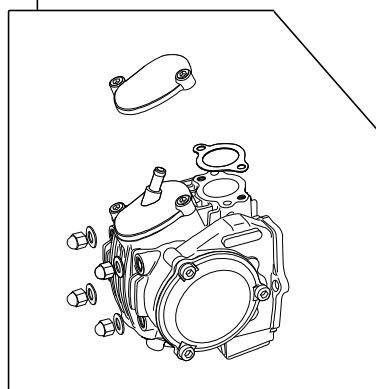

Super head+R Conversion kit 124cc

商品番号：01-03 8102B

適応車種およびフレーム番号

12Vモンキー/ゴリラ : Z50J-2000001~

: AB27-1000001~

モンキーBAJA : Z50J-1700001~

モンキーR/RT : AB22-1000017~

- ・このたびは、TAKEGAWA 商品をお買い上げ戴きましてありがとうございます。使用の際には下記事項を遵守頂きますようお願いいたします。
- ・この商品は、R ステージ124cc又は、スーパーヘッド124cc仕様から新設計のスーパーヘッド+R/ボアストロークアップ(54×54 124cc)へコンバート出来るキットです。ご使用に付きましては、各キット内容をお確かめ、各キットの明記事項を遵守頂きます様お願い致します。万一お気づきの点がございましたら、お買い上げ頂いた販売店にご相談下さい。

~キット内容~

01 03 8004
スーパーヘッド+Rキット

01 04 8124
シリンダーキット124ccシリンダー

01 08 0025
カムシャフトS 25

ご使用前に必ずお読み下さい

このキットはクローズド競技用として開発した商品ですので、一般公道では使用しないで下さい。一般公道で使用の場合は、必ず原付2種の登録を行い、道路運送車両法の保安基準を充たし、遵法運転を心掛けて下さい。(原付登録のまま公道を走行したり、道路運送車両法の保安基準を充たさない車両で公道を走行すると、違反となり運転者が罰せられます。)