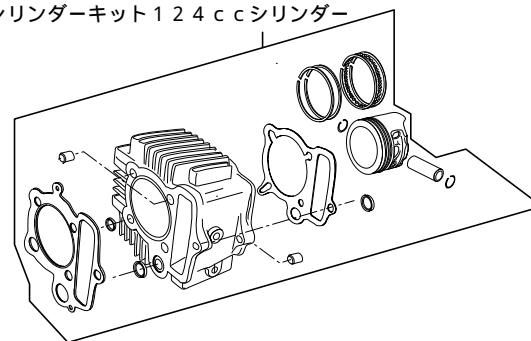

Super head+R Conversion kit 124cc

商品番号：01-03 8102B

適応車種およびフレーム番号

12Vモンキー/ゴリラ : Z50J-2000001~

: AB27-1000001~

モンキーBAJA : Z50J-1700001~

モンキーR/RT : AB22-1000017~

- ・このたびは、TAKEGAWA 商品をお買い上げ戴きましてありがとうございます。使用の際には下記事項を遵守頂きますようお願いいたします。
- ・この商品は、R ステージ124cc又は、スーパーヘッド124cc仕様から新設計のスーパーヘッド+R/ボアストロークアップ(54×54 124cc)へコンバート出来るキットです。ご使用に付きましては、各キット内容をお確かめ、各キットの明記事項を遵守頂きます様お願い致します。万一お気づきの点がございましたら、お買い上げ頂いた販売店にご相談下さい。

~キット内容~

01 03 8004
スーパーヘッド+Rキット

01 04 8124
シリンダーキット124ccシリンダー

01 08 0025
カムシャフトS 25

ご使用前に必ずお読み下さい

このキットはクローズド競技用として開発した商品ですので、一般公道では使用しないで下さい。一般公道で使用の場合は、必ず原付2種の登録を行い、道路運送車両法の保安基準を充たし、遵法運転を心掛けて下さい。(原付登録のまま公道を走行したり、道路運送車両法の保安基準を充たさない車両で公道を走行すると、違反となり運転者が罰せられます。)