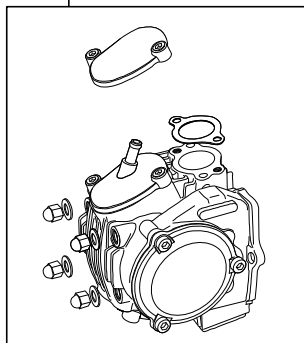

Super head+R Conversion kit 124cc

商品番号：01-03 8102H

適応車種およびフレーム番号

12Vモンキー/ゴリラ : Z50J-2000001~

: AB27-1000001~

モンキーBAJA : Z50J-1700001~

モンキーR/RT : AB22-1000017~

- ・このたびは、TAKEGAWA 商品をお買い上げ頂きましてありがとうございます。使用の際には下記事項を遵守頂きますようお願いいたします。
- ・この商品は、R ステージ124cc又は、スーパーヘッド124cc仕様から新設計のスーパーヘッド+R/ボアストロークアップ(54×54 124cc)へコンバート出来るキットです。ご使用に付きましては、各キット内容をお確かめ、各キットの明記事項を遵守頂きますようお願い致します。万一お気づきの点がございましたら、お買い上げ頂いた販売店にご相談下さい。

~キット内容~

01 03 8004
スーパーヘッド+Rキット

01 04 8124H
シリンダーキット124ccHシリンダー

01 08 0020
カムシャフトS 20

ご使用前に必ずお読み下さい

このキットはクロード競技用として開発した商品ですので、一般公道では使用しないで下さい。一般公道で使用する場合は、必ず原付2種の登録を行い、道路運送車両法の保安基準を充たし、遵法運転を心掛けて下さい。(原付登録のまま公道を走行したり、道路運送車両法の保安基準を充たさない車両で公道を走行すると、違反となり運転者が罰せられます。)