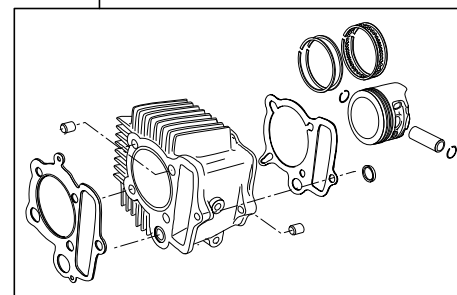

Super head+R Conversion kit 124cc

商品番号：01-03 8102H

適応車種およびフレーム番号

12Vモンキー/ゴリラ : Z50J-2000001~

: AB27-1000001~

モンキーBAJA : Z50J-1700001~

モンキーR/RT : AB22-1000017~

- ・このたびは、TAKEGAWA 商品をお買い上げ頂きましてありがとうございます。使用の際には下記事項を遵守頂きますようお願いいたします。
- ・この商品は、R ステージ124cc又は、スーパーヘッド124cc仕様から新設計のスーパーヘッド+R/ボアストロークアップ(54×54 124cc)へコンバート出来るキットです。ご使用に付きましては、各キット内容をお確かめ、各キットの明記事項を遵守頂きますようお願い致します。万一お気づきの点がございましたら、お買い上げ頂いた販売店にご相談下さい。

~キット内容~

01 03 8004
スーパーヘッド+Rキット

01 04 8124H
シリンダーキット124ccHシリンダー

01 08 0020
カムシャフトS 20

ご使用前に必ずお読み下さい

このキットはクロード競技用として開発した商品ですので、一般公道では使用しないで下さい。一般公道で使用する場合は、必ず原付2種の登録を行い、道路運送車両法の保安基準を充たし、遵法運転を心掛けて下さい。(原付登録のまま公道を走行したり、道路運送車両法の保安基準を充たさない車両で公道を走行すると、違反となり運転者が罰せられます。)