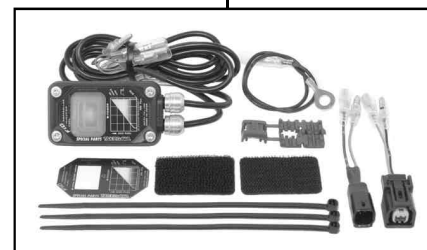

Hyper S-Stage KIT

商品番号：01-05 0016

適応車種およびフレーム番号

D TRACKER125 : LX125D A00000 ~ A03533

KLX125 : LX125C A00000 ~ A03527

- ・このたびは、弊社商品をお買い上げ頂きましてありがとうございます。使用の際には下記事項を遵守頂きますようお願いいたします。
- ・ご使用に付きましては、各キット内容をお確かめ、各キットの明記事項を遵守頂きます様お願い致します。万一お気づきの点がございましたら、お買い上げ頂いた販売店にご相談下さい。

イラスト、写真などの記載内容が本パーツと異なる場合がありますので、予めご了承下さい。

~キット内容~

品番	01 05 0015
品名	Sステージキット
数量	1

品番	05 04 0004
品名	FIコントローラー
数量	1

ご使用前に必ずお読み下さい

このキットはクロード競技用として開発した商品ですので、一般公道では使用しないで下さい。

取扱説明書に書かれている指示を無視した使用により事故や損害が発生した場合、弊社は賠償の責を一切負いかねます。