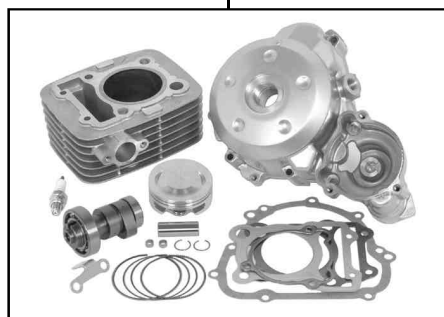

Hyper S-Stage KIT

商品番号：01-05 0016

適応車種およびフレーム番号

D TRACKER125 : LX125D A00000 ~ A03533

KLX125 : LX125C A00000 ~ A03527

- ・このたびは、弊社商品をお買い上げ頂きましてありがとうございます。使用の際には下記事項を遵守頂きますようお願いいたします。
- ・ご使用に付きましては、各キット内容をお確かめ、各キットの明記事項を遵守頂きます様お願い致します。万一お気づきの点がございましたら、お買い上げ頂いた販売店にご相談下さい。

イラスト、写真などの記載内容が本パーツと異なる場合がありますので、予めご了承下さい。

~キット内容~

品番	01 05 0015
品名	Sステージキット
数量	1

品番	05 04 0004
品名	FIコントローラー
数量	1

ご使用前に必ずお読み下さい

このキットはクロード競技用として開発した商品ですので、一般公道では使用しないで下さい。

取扱説明書に書かれている指示を無視した使用により事故や損害が発生した場合、弊社は賠償の責を一切負いかねます。