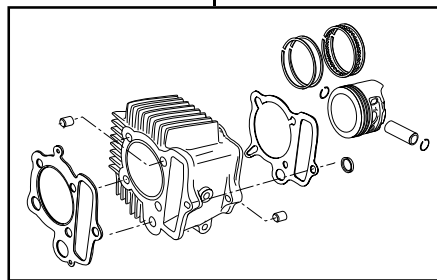

R-Stage+D Comboキット 88cc

Rステージ+D88cc+ミクニVM22キャブセット

- ・このたびは、弊社商品をお買い上げ頂きましてありがとうございます。使用の際には下記事項を遵守頂きますようお願いいたします。
- ・この商品は、モンキー・ゴリラ用のRステージ+D/ボアアップ(52×41.4 88cc)とミクニVM22キャブレターをセットにしたキットです。ご使用に付きましては、各キット内容をお確かめ、各キットの明記事項を遵守頂きます様お願い致します。万一お気付きの点がございましたら、お買い上げ頂いた販売店にご相談下さい。

イラスト、写真などの記載内容が本パーツと異なる場合がありますので、予めご了承下さい。

商品番号：01-05 0043

適応車種およびフレーム番号

12Vモンキー/ゴリラ : Z50J-2000001~
 : AB27-1000001~1899999
 モンキーBAJA : Z50J-1700001~

~キット内容~

01 03 7003
Rステージ+Dキット

QTY: 1

01 08 0010D
カムシャフトR 10

QTY: 1

NGK CR8HSA
スパークプラグ

QTY: 1

01 04 7088H
シリンダーキット88ccHシリンダー

QTY: 1

03 05 0046
VM22キャブレターセット

QTY: 1

03 01 1064
ハイフローフィルター