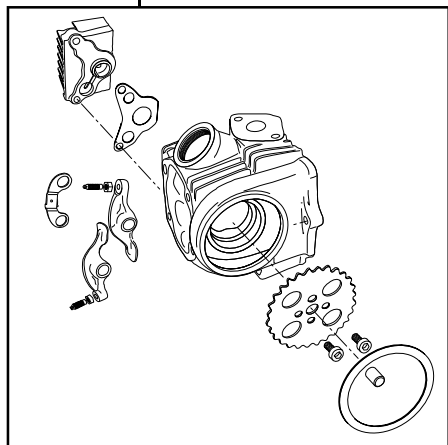

イラスト、写真などの記載内容が本パーツと異なる場合がありますので、予めご了承下さい。

商品番号：01-05 0043

適応車種およびフレーム番号

12Vモンキー/ゴリラ : Z50J-2000001~
 : AB27-1000001~1899999
 モンキーBAJA : Z50J-1700001~

~キット内容~

01 03 7003
Rステージ+Dキット

QTY: 1

01 08 0010D
カムシャフトR 10

QTY: 1

NGK CR8HSA
スパークプラグ

QTY: 1

01 04 7088H
シリンダーキット88ccHシリンダー

QTY: 1

03 05 0046
VM22キャブレターセット

QTY: 1

03 01 1064
ハイフローフィルター