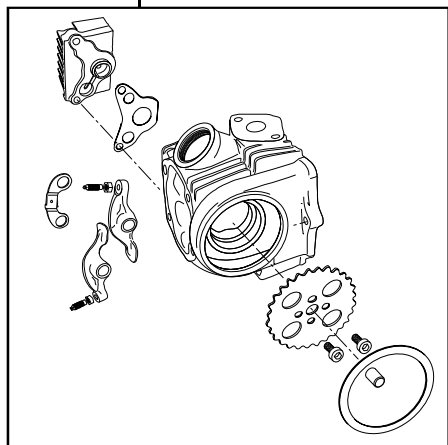

イラスト、写真などの記載内容が本パーツと異なる場合がありますので、予めご了承下さい。

商品番号：01-05 0044

適応車種およびフレーム番号

12Vモンキー/ゴリラ : Z50J-2000001~

: AB27-1000001~1899999

モンキーBAJA : Z50J-1700001~

~キット内容~

01 03 7003
Rステージ+Dキット

QTY: 1

01 08 0010D
カムシャフトR 10

QTY: 1

01 04 7088V
シリンダーキット88cc Vシリンダー

QTY: 1

NGK CR8HSA
スパークプラグ

QTY: 1

03 05 0046
VM22キャブレターセット