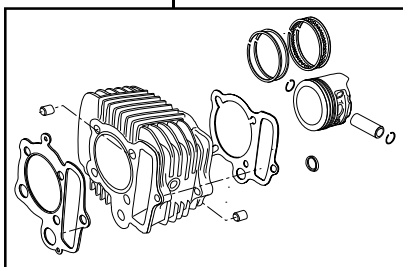

イラスト、写真などの記載内容が本パーツと異なる場合がありますので、予めご了承下さい。

商品番号：01-05 0044

適応車種およびフレーム番号

12Vモンキー/ゴリラ : Z50J-2000001~

: AB27-1000001~1899999

モンキーBAJA : Z50J-1700001~

~キット内容~

01 03 7003
Rステージ+Dキット

QTY: 1

01 08 0010D
カムシャフトR 10

QTY: 1

01 04 7088V
シリンダーキット88cc Vシリンダー

QTY: 1

NGK CR8HSA
スパークプラグ

QTY: 1

03 05 0046
VM22キャブレターセット