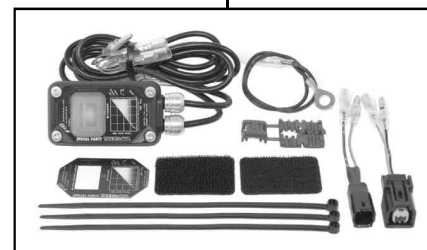

Hyper S-Stage KIT

商品番号：01-05 0046

適応車種およびフレーム番号

D TRACKER125 : LX125D A00000~A03533

KLX125 : LX125C A00000~A03527

- ・このたびは、弊社商品をお買い上げ頂きましてありがとうございます。使用の際には下記事項を遵守頂きますようお願いいたします。
- ・ご使用に付きましては、各キット内容をお確かめ、各キットの明記事項を遵守頂きます様お願い致します。万一お気づきの点がございましたら、お買い上げ頂いた販売店にご相談下さい。

イラスト、写真などの記載内容が本パーツと異なる場合がありますので、予めご了承下さい。

~キット内容~

品番	01 05 0045
品名	Sステージキット
数量	1

品番	05 04 0004
品名	FIコントローラー
数量	1

ご使用前に必ずお読み下さい

このキットはクロード競技用として開発した商品ですので、一般公道では使用しないで下さい。

取扱説明書に書かれている指示を無視した使用により事故や損害が発生した場合、弊社は賠償の責を一切負いかねます。