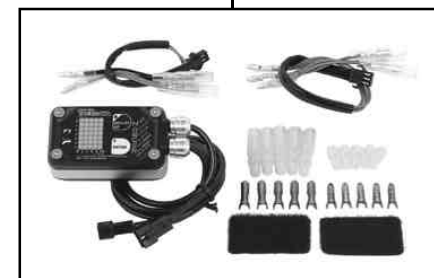

Hyper S-Stage eco KIT

商品番号：01-05 0067

適応車種およびフレーム番号

アドレスV125/G:CF46A 100001~

- ・このたびは、弊社製品をお買い上げ頂きましてありがとうございます。使用の際には下記事項を遵守頂きますようお願いいたします。
- ・ご使用に付きましては、各キット内容をお確かめ、各キットの明記事項を遵守頂きます様お願い致します。万一お気づきの点がございましたら、お買い上げ頂いた販売店にご相談下さい。

イラスト、写真などの記載内容が本パーツと異なる場合がありますので、予めご了承下さい。

~キット内容~

品番	01 05 0066
品名	Sステージキット
数量	1

品番	02 01 0034
品名	ハイスピードブリー+トルクカムキット
数量	1

品番	NGK CR8HSA
品名	スパークプラグ
数量	1

品番	03 05 0016
品名	F Iコントローラー
数量	1

ご使用前に必ずお読み下さい

このキットはクローズド競技用として開発した製品ですので、一般公道では使用しないで下さい。