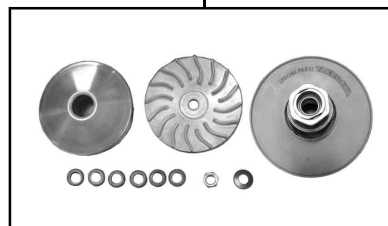

# Hyper S-Stage eco KIT

商品番号：01-05 0068

適応車種およびフレーム番号

アドレスV125/G:CF4EA 100001~

- ・このたびは、弊社製品をお買い上げ頂きましてありがとうございます。使用の際には下記事項を遵守頂きますようお願いいたします。
  - ・ご使用に付きましては、各キット内容をお確かめ、各キットの明記事項を遵守頂きます様お願い致します。万一お気づきの点がございましたら、お買い上げ頂いた販売店にご相談下さい。
- イラスト、写真などの記載内容が本パーツと異なる場合がありますので、予めご了承下さい。

## ~キット内容~

品番	01 05 0066
品名	Sステージキット
数量	1

品番	02 01 0030
品名	ハイスピードブリー+トルクカムキット
数量	1

品番	NGK CR8HSA
品名	スパークプラグ
数量	1

品番	03 05 0016
品名	F Iコントローラー
数量	1