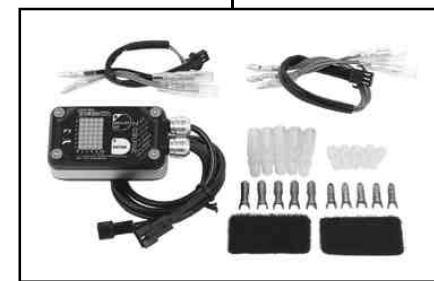

イラスト、写真などの記載内容が本パーツと異なる場合がありますので、予めご了承下さい。

～キット内容～

品番	01 05 0066
品名	Sステージキット
数量	1

品番	NGK CR8HSA
品名	スパークプラグ
数量	1

品番	02 01 0030
品名	ハイスピードプーリー+トルクカムキット
数量	1

品番	05 04 0002
品名	F Iコントローラー
数量	1

ご使用前に必ずお読み下さい

このキットはクローズド競技用として開発した製品ですので、一般公道では使用しないで下さい。