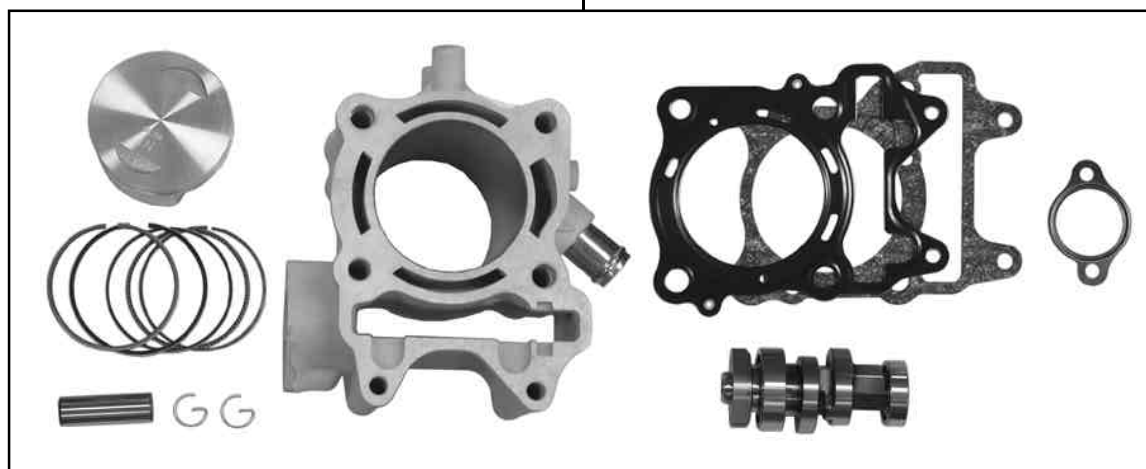

S-Stage eco Bore up KIT

商品番号 : 01 - 05 - 0074

適応車種 : PCX JF28 1000001~1099999

- ・この度は、弊社製品をお買い上げ頂きましてありがとうございます。使用の際には下記事項を遵守頂きますようお願い致します。
- ・この製品は、ノーマルヘッド用のボアアップピストンキット、セラミックメッキボアアップシリンダー、ハイパーカムシャフト、ガスケット類といったS - Stageキットに加え、FIコンをセットしたキットです。
- ・ご使用に付きましては、各キット内容をお確かめ、各キットの明記事項を遵守頂きます様お願い致します。万一お気付きの点がございましたら、お買い上げ頂いた販売店にご相談下さい。

イラスト、写真などの記載内容が本パーツと異なる場合がありますので、予めご了承下さい。

~キット内容~

01 05 0064

QTY : 1

05 04 0006

QTY : 1

ご使用前に必ずお読み下さい

このキットはクローズド競技用として開発した製品ですので、一般公道では使用しないで下さい。(道路運送車両法の保安基準を充たさない車両で公道を走行すると、違反となり運転者が罰せられます。)