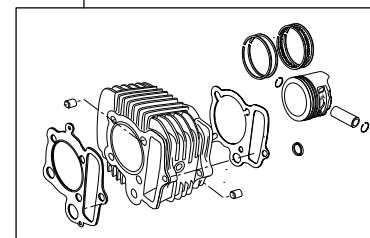

## R-Stage+D ボアアップキット 88cc

商品番号：01-05 0078

シリンダーヘッド適応車

モンキー/ゴリラ：Z50J 1000001~1510400

6Vダックス：ST50 1000001~6300021

- ・この度は、弊社製品をお買い上げ頂きましてありがとうございます。使用の際には下記事項を遵守頂きますようお願い致します。
  - ・この製品は、R ステージ+D/ボアアップ(52×41.4 88cc)キットです。  
ご使用に付きましては、各キット内容をお確かめ、各キットの明記事項を遵守頂きます様お願い致します。万一お気づきの点がございましたら、お買い上げ頂いた販売店にご相談下さい。
- イラスト、写真などの記載内容が本パーツと異なる場合がありますので、予めご了承下さい。

### ～キット内容～

01 03 7003  
R ステージ+Dキット

QTY: 1

01 08 0010D  
カムシャフトR 10

QTY: 1

01 04 7188V  
シリンダーキット88cc Vシリンダー

QTY: 1