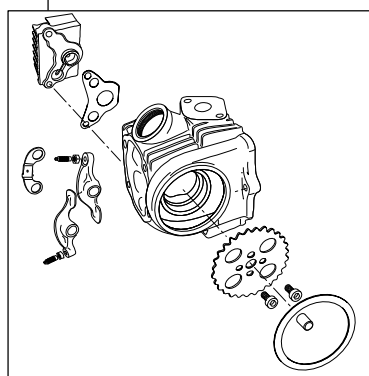

## R-Stage+D ボアアップキット 88cc

商品番号：01-05 0078

シリンダーヘッド適応車

モンキー/ゴリラ：Z50J 1000001~1510400

6Vダックス：ST50 1000001~6300021

- ・この度は、弊社製品をお買い上げ頂きましてありがとうございます。使用の際には下記事項を遵守頂きますようお願い致します。
  - ・この製品は、R ステージ+D/ボアアップ(52×41.4 88cc)キットです。  
ご使用に付きましては、各キット内容をお確かめ、各キットの明記事項を遵守頂きます様お願い致します。万一お気づきの点がございましたら、お買い上げ頂いた販売店にご相談下さい。
- イラスト、写真などの記載内容が本パーツと異なる場合がありますので、予めご了承下さい。

### ～キット内容～

01 03 7003  
R ステージ+Dキット

QTY: 1

01 08 0010D  
カムシャフトR 10

QTY: 1

01 04 7188V  
シリンダーキット88cc Vシリンダー

QTY: 1