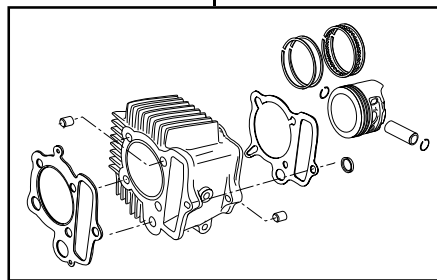

### ~キット内容~

01 03 7003  
Rステージ+Dキット

QTY: 1

01 08 0010D  
カムシャフトR 10

QTY: 1

NGK CR8HSA  
スパークプラグ

QTY: 1

01 04 7088H  
シリンダーキット88ccHシリンダー