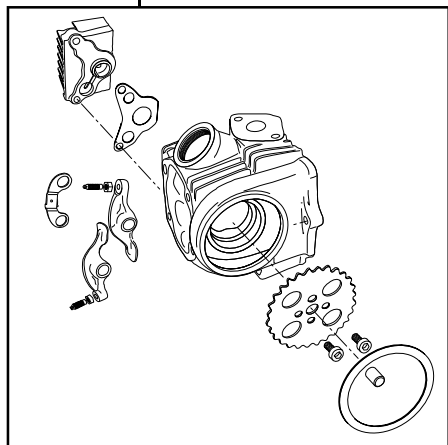

イラスト、写真などの記載内容が本パーツと異なる場合がありますので、予めご了承下さい。

商品番号：01-05 0079

適応車種およびフレーム番号

12Vモンキー/ゴリラ : Z50J-2000001~  
 : AB27-1000001~1899999  
 モンキーBAJA : Z50J-1700001~

### ~キット内容~

01 03 7003  
Rステージ+Dキット

QTY: 1

01 08 0010D  
カムシャフトR 10

QTY: 1

NGK CR8HSA  
スパークプラグ

QTY: 1

01 04 7088H  
シリンダーキット88ccHシリンダー