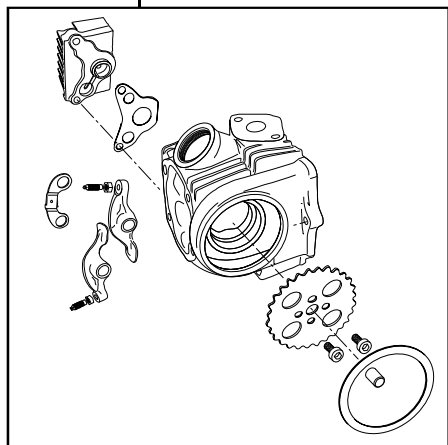

イラスト、写真などの記載内容が本パーツと異なる場合がありますので、予めご了承下さい。

商品番号：01-05 0080

適応車種およびフレーム番号

12Vモンキー/ゴリラ : Z50J-2000001~

: AB27-1000001~1899999

モンキーBAJA : Z50J-1700001~

~キット内容~

01 03 7003
Rステージ+Dキット

QTY: 1

01 08 0010D
カムシャフトR 10

QTY: 1

01 04 7088V
シリンダーキット88ccVシリンダー

QTY: 1

NGK CR8HSA
スパークプラグ

QTY: 1

03 05 0051
VM22キャブレターセット