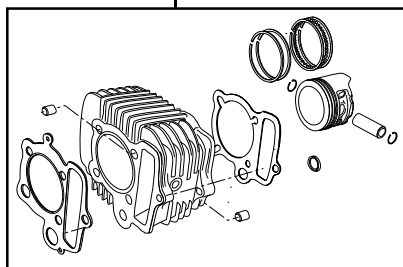

イラスト、写真などの記載内容が本パーツと異なる場合がありますので、予めご了承下さい。

商品番号：01-05 0080

適応車種およびフレーム番号

12Vモンキー/ゴリラ : Z50J-2000001~

: AB27-1000001~1899999

モンキーBAJA : Z50J-1700001~

~キット内容~

01 03 7003
Rステージ+Dキット

QTY: 1

01 08 0010D
カムシャフトR 10

QTY: 1

01 04 7088V
シリンダーキット88ccVシリンダー

QTY: 1

NGK CR8HSA
スパークプラグ

QTY: 1

03 05 0051
VM22キャブレターセット