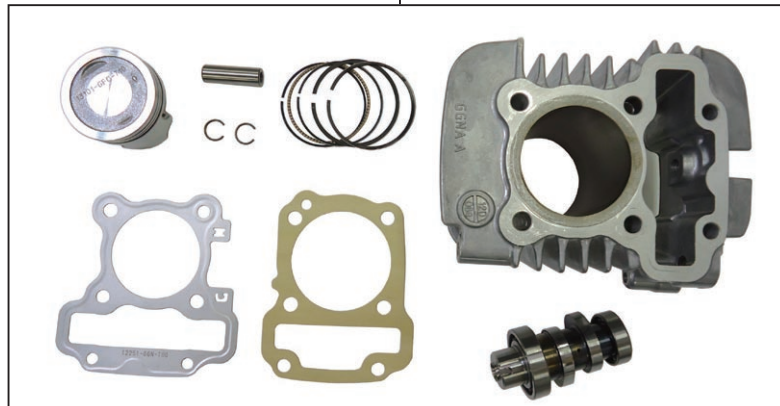

# Hyper S-Stage KIT

製品番号 01-05-0097

適応車種 スーパーカブ 50 (AA04)

- ・この度は、弊社製品をお買い上げ頂きまして有り難うございます。使用の際には下記事項を遵守頂きますようお願い致します。
- ・ご使用につきましては、各キット内容をお確かめ、各キットの明記事項を遵守頂きます様お願い致します。万一お気付きの点がございましたら、お買い上げ頂いた販売店にご相談下さい。

## ～キット内容～

01-05-0096  
S-Stage ポアアップキット

QTY:1

05-04-0008  
FI コン2

QTY:1

02-05-03  
ドライブsprocket 14T

QTY:1