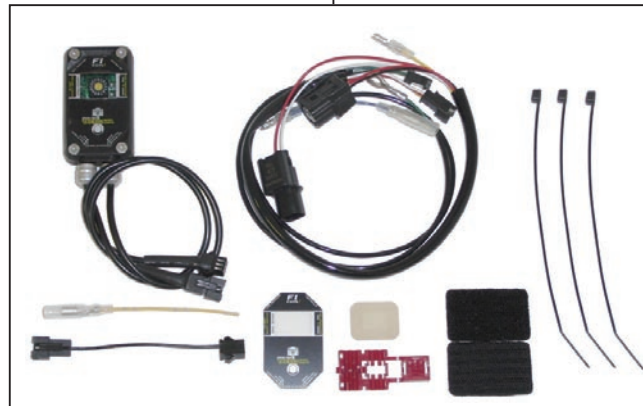

# Hyper S-Stage KIT

製品番号 01-05-0097

適応車種 スーパーカブ 50 (AA04)

- ・この度は、弊社製品をお買い上げ頂きまして有り難うございます。使用の際には下記事項を遵守頂きますようお願い致します。
- ・ご使用につきましては、各キット内容をお確かめ、各キットの明記事項を遵守頂きます様お願い致します。万一お気付きの点がございましたら、お買い上げ頂いた販売店にご相談下さい。

## ～キット内容～

01-05-0096  
S-Stage ポアアップキット

QTY:1

05-04-0008  
FI コン2

QTY:1

02-05-03  
ドライブsprocket 14T

QTY:1